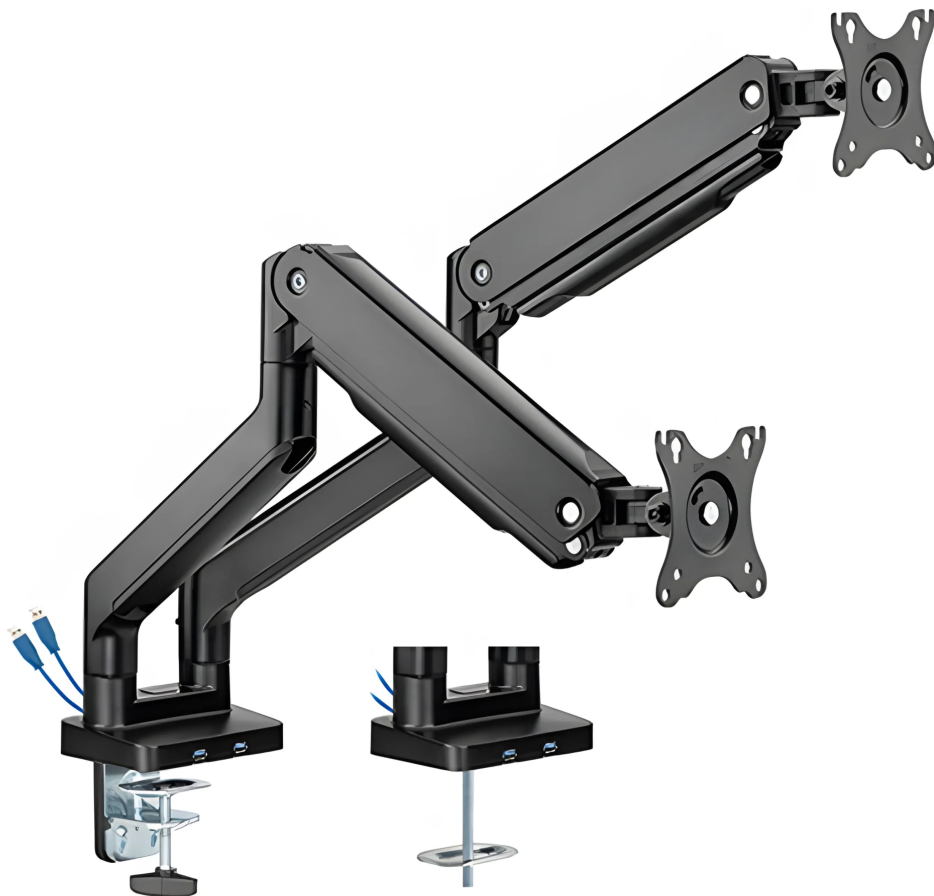

Dvigubas monitoriaus laikiklis su integruotu USB 2x VESA SolidHand-CS02U

SKU: SolidHand-CS02U | EAN: 5907614666682

Monitorių skaičius: 2

Tvirtinimas: stalas (spaustukais arba grometais)

Maks. monitoriaus svoris: 9 kg vienam ekranui

Monitoriaus įstrižainė: 17" iki 32"

Dvigubas monitoriaus laikiklis su integruotu USB 2x VESA SolidHand-CS02U

Model	SolidHand-CS02U	Spalva	juoda
Medžiaga	aliuminis, plastikinis, plienas	Paviršiaus apdaila	Dengimas miltelinu būdu
Min. monitoriaus įstrižainė	17"	Maks. monitoriaus įstrižainė	32"
VESA standartas	100x100, 75x75	Vieno monitoriaus svoris	2 ~ 9 kg
Aukščio reguliavimas	remiamas mechaninės spyruoklės	Rankenos sukimo diapazonas	+90° ~ -90°
Monitoriaus sukimo diapazonas	+180° ~ -180°	Montavimas	Grommet, Spaustukas