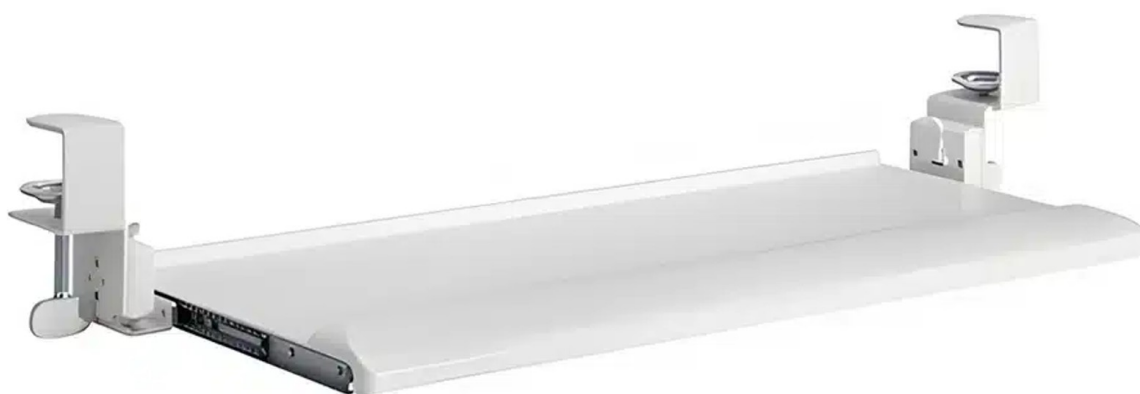

Baltas klaviatūros stalčius, po stalu HDWR SolidHand-KT08W

SKU: SolidHand-KT08W | EAN: 5907614667726

Spalva: balta

Krovimo pajėgumas: iki 5 kg

Platformos matmenys: 68 x 28,3 cm

Bendri matmenys: 79,7 x 28,3 x 12,9 cm

Baltas klaviatūros stalčius, po stalu HDWR SolidHand-KT08W

Model	SolidHand-KT08W	Garantija	1 metai
Kolor	biāly	Medžiagos atlikimas	stal, plastik
Obciāzenie	5 kg	Irenginys, kuriame galima atlikti montavimo darbus	šruba zaciskowa
Motyvai, kuriais remiantis buvo galima gauti informacijā apie tai, kas buvo padaryta	79,7 x 28,3 x 12,9 cm	Mėnesio trukmės blyškūs vaizdas	68 x 28,3 cm
Motyvai, susiję su pakuotėmis	78,8 x 30 x 7 cm	Ragana	2,2 kg
Ragana su pakrovimu	2,8 kg		