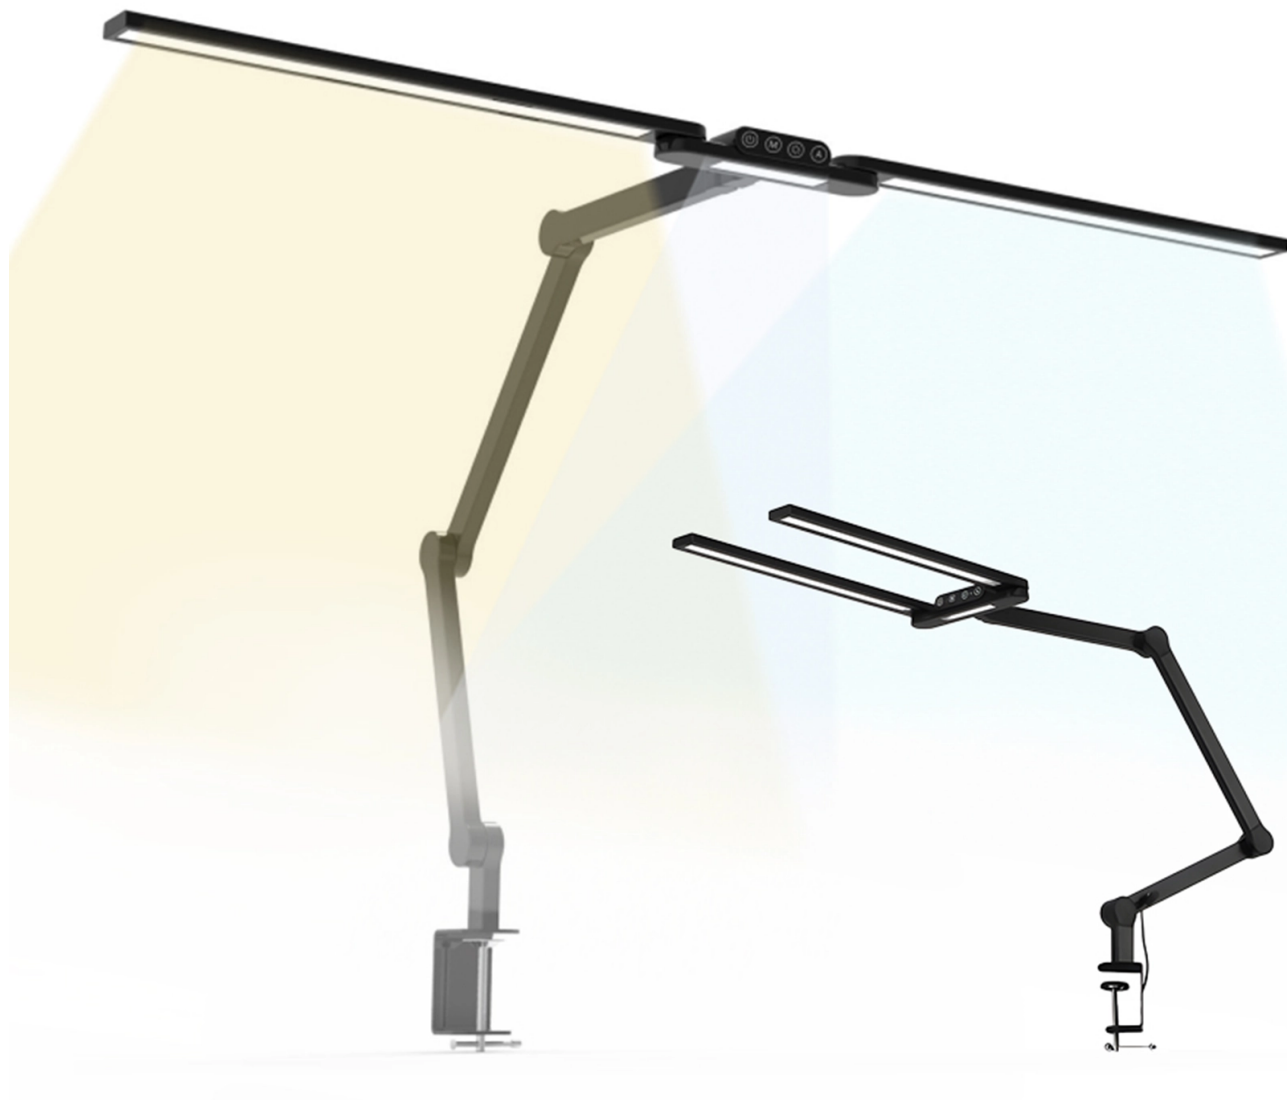

LED stalinė lempa su reguliuojama temperatūra ir ryškumu,  
1550 lm, stalinė lempa, prisukama prie stalviršio, LumixDesk-

04

SKU: LumixDesk-04 | EAN: 5907614668976

**Šviesos šaltinis (DIN):** LED

**Ryškumas:** 1550 liumenų

**Lempos tarnavimo laikas:** iki 40 000 valandų

**Funkcijos:** ryškumo reguliavimas, šviesos temperatūros reguliavimas

# LED stalinė lempa su reguliuojama temperatūra ir ryškumu, 1550 lm, stalinė lempa, prisukama prie stalviršio, LumixDesk-04

Model	LumixDesk-04	Medžiaga	ABS, KOMPIUTERIS
Šviesos srautas	1550 liumenų	Spalvos temperatūra	3000K-6000K±275K
Šviesos šaltinis	LED	Maitinimas	100 ~ 240 V 50/60 Hz, 0,8 A
Galia	24W	Kabelio ilgis	200 cm
Apsaugos klasė	IP20	Darbinė temperatūra	-10°C~+45°C
Įrenginio matmenys	95 x 92 cm	Pakuotės matmenys	45 x 20 x 9 cm
Įrenginio svoris	1200 g	Svoris su pakuote	1350 g