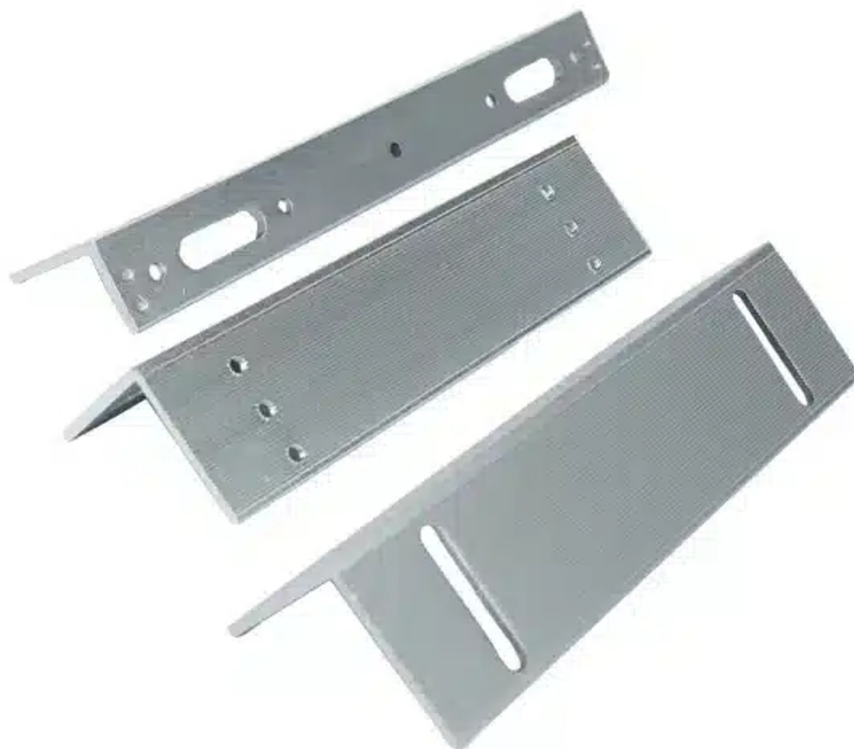

Kampinis fiksatorius įleidžiamajam užraktui, spynos cilindriui su užraktu SecureEntry-SC10

SKU: SecureEntry-SC10 | EAN: 5907614669065

Produkto tipas: kampinis užkabintuvas kaištinei spynai, cilindro spynos atraminis elementas

Medžiaga: aliuminio lydinys

Suderinama spynos tipas: kaištinė spyna su ištraukiama sklende

Suderinamos spynos: standartinės, elektrinės ir elektromagnetinės

Kampinis fiksatorius įleidžiamajam užraktui, spynos cilindriui su užraktu SecureEntry-SC10

Model	SecureEntry-SC10	Įrenginio tipas	Įleidžiamosios spynos fiksatorius, kampinis
Gamybos medžiaga	aliuminio lydinys	Paraiška	įleidžiamosios spynos, paprastos ir elektroninės
Gaminio matmenys	25 x 2,85 x 4,95 cm, 18 x 5 x 5 x 5 cm	Matmenys su pakuote	26,8 x 6,5 x 6,5 x 6,5 cm
Produkto svoris	100 g	Svoris su pakuote	200 g