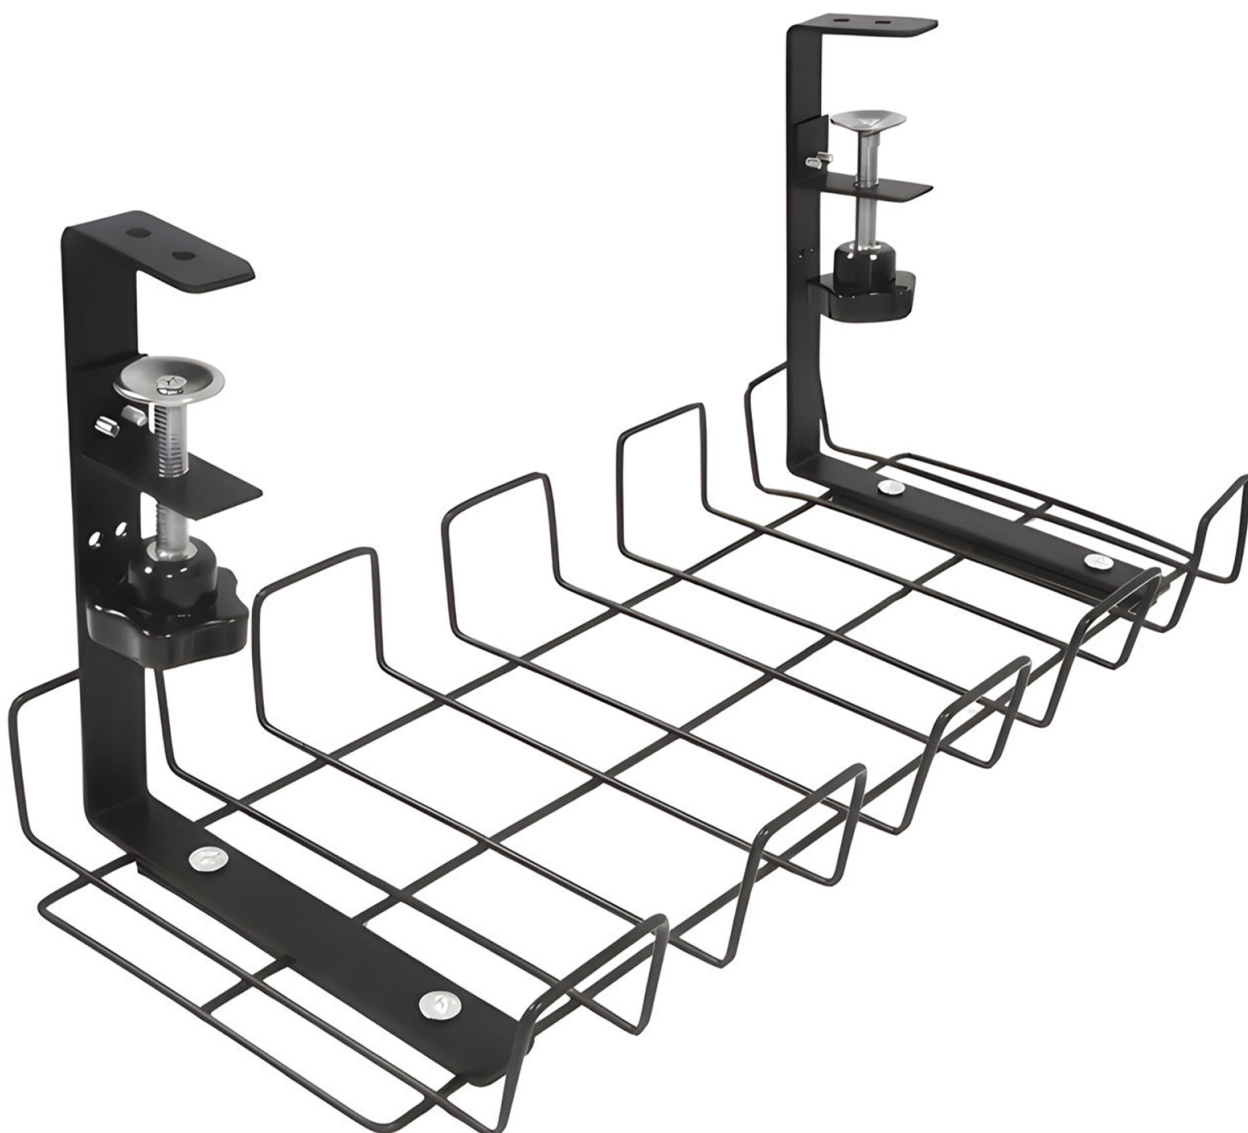

Kabulių organizatorius po stalu, tvirtinamas gnybtais,  
prisukamas varžtais, iki 9 kg, plienas, HDWR SolidHand-CM01

SKU: SolidHand-CM01 | EAN: 5907614664886

**Spalva:** juoda

**Keliamoji galia:** iki 9 kg

**Matmenys:** 17 x 40,5 x 16 cm

**Tvirtinimo būdas:** spaustuvas

## Kabelių organizatorius po stalu, tvirtinamas gnybtais, prisukamas varžtais, iki 9 kg, plienas, HDWR SolidHand-CM01

Model	SolidHand-CM01	Spalva	juoda
Medžiaga	plienas	Didžiausia apkrova	iki 9 kg
Išoriniai matmenys	17 x 40,5 x 16 cm	Svoris	0,64 kg