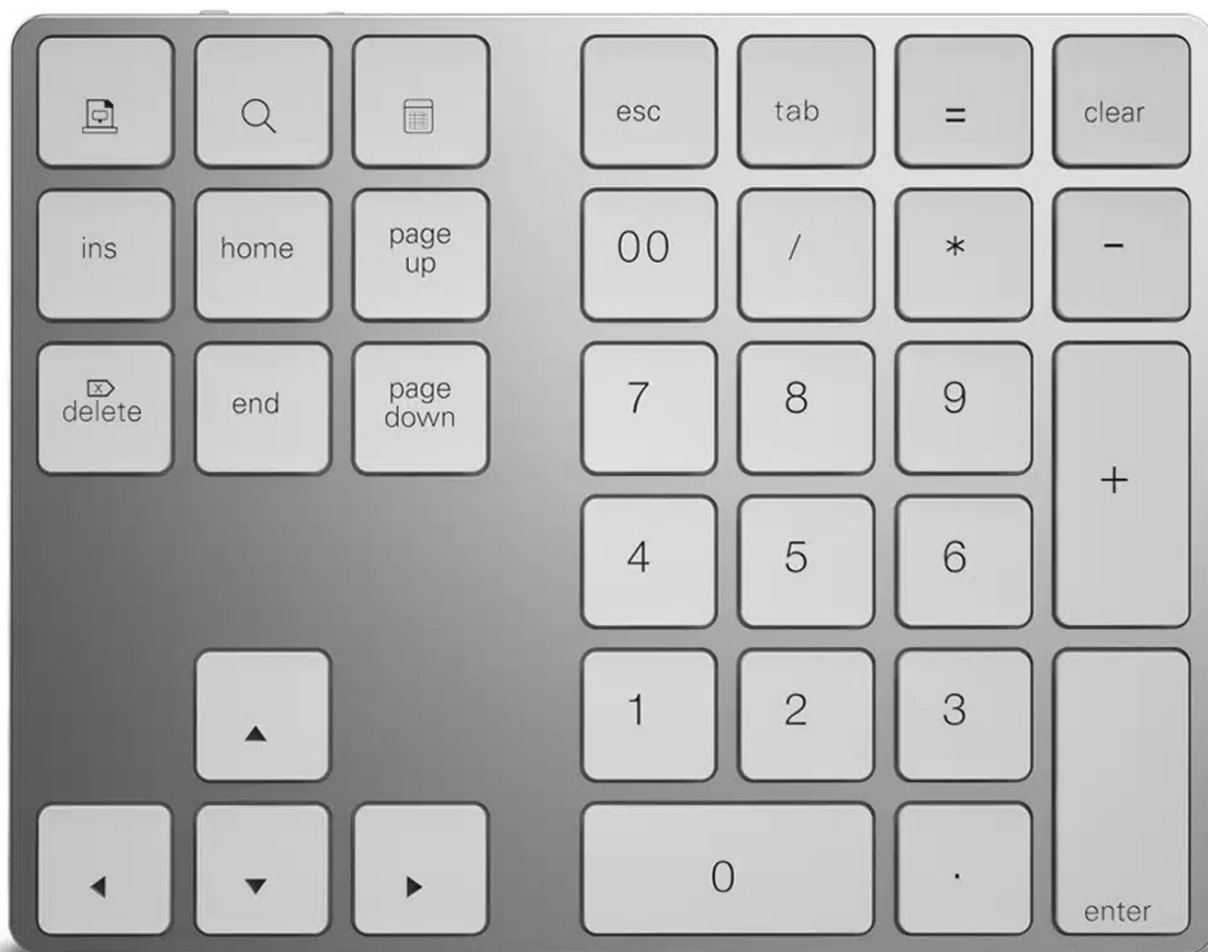

Nešiojamiesiems kompiuteriams skirta belaidė "Bluetooth" skaitmeninė klaviatūra, membraninė, rašymo klaviatūraCLAW BN100

SKU: typeCLAW-BN100 | EAN: 5907614661540

Junglumas: Bluetooth 3.0, belaidis veikimo diapazonas iki 10 m

Suderinamos sistemos: Windows, macOS, iOS, Android

Klavišų tipas: membrana su žirklių konstrukcija

Klavišų skaičius: 34

Nešiojamiesiems kompiuteriams skirta belaidė "Bluetooth" skaitmeninė klaviatūra, membraninė, rašymo klaviatūra CLAW BN100

Model	typerCLAW-BN100	Spalva	sidabras
Medžiaga	ABS, aliuminis	Palaikomos operacinės sistemos	"Android", "iOS", Mac, Windows
Belaidžio ryšio veikimo atstumas	iki 10 m	Įkrovimo laikas	iki 2 valandų
Įrenginio svoris	140 g	Svoris su pakuote	240 g