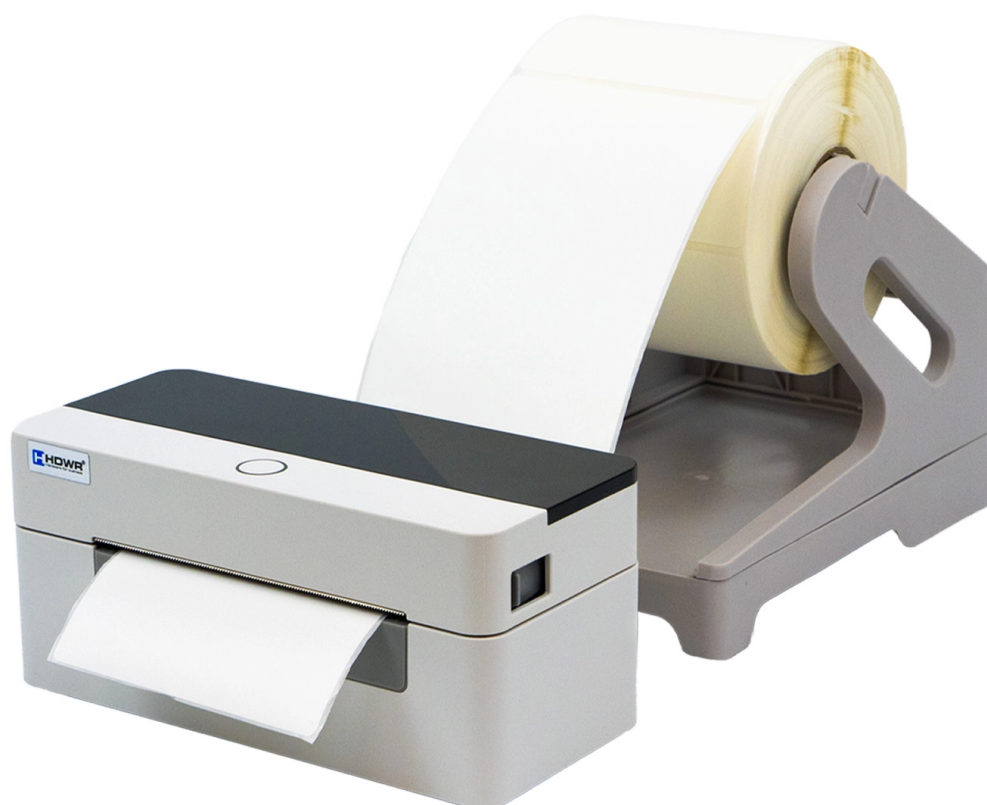

STARTER-SET OPrint-XC200W etikettenprinter, OPrint-LSW etiketteninvoer en thermische etiketten

SKU: XC200W+LSW+ETK-100x150-500 | EAN: 5906935203309

1 x thermische labelprinter OPrint-XC200W
1 x etiketstandaard OPrint-LSW
Zelfklevende thermische etiketten op rol van 500 stuks ETK-100x150-500

STARTER-SET OPrint-XC200W etikettenprinter, OPrint-LSW etiketteninvoer en thermische etiketten

Model	XC200W+LSW+ETK-100x150-500		
-------	----------------------------	--	--