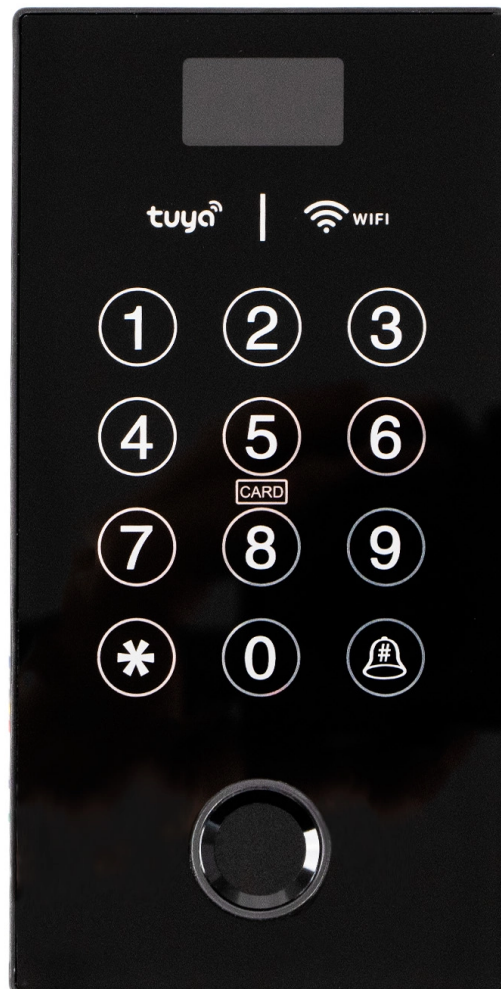

Deurtoetsenbord met toegangscontrole, scherm- en vingerafdrukverificatie, PIN, RFID-kaart 13,56 mHz, WIFI

SecureEntry-AC200S

SKU: SecureEntry-AC200S | EAN: 5906935203026

Type verificatie: vingerafdruk, RFID-kaart, wachtwoord

Max. aantal gebruikers: 999

Max. aantal vingerafdranken: 120

Ondersteunde frequentie : 13,56 MHz

Deurtoetsenbord met toegangscontrole, scherm- en vingerafdrukverificatie, PIN, RFID-kaart 13,56 mHz, WIFI SecureEntry-AC200S

Model	SecureEntry-AC200S	Type apparaat	RFID-lezer met toegangscontrole
Frequentie van compatibele RFID-sleutelhangers en kaarten	13,56 MHz	Fingerprint sensor	capacitieve sensor (7-pins, KFP112BA01)
Type verificatie	13,56 MHz RFID-kaart, vingerafdruk, wachtwoord	Max. aantal medewerkers in de database	999
Max. aantal beheerders in de database	9	Max. aantal vingerafdrukken in de database	120
Aantal toetsen	12	Talen	Engels
Communicatie	WIFI	Toegangscontrole	Ja
Wiegand invoer/uitvoer	geen	Stroomverbruik	300 mA
Processor	EN-1093	Werkspanning	DC9V~12V (stroom: minder dan 1A)
Leesafstand	1,5 cm	Bedrijfstemperatuur	-10°C~ +60°C
Bedrijfsluchtvochtigheid	20 ~ 80%	Afmetingen van het apparaat	13,5 x 7 x 1 cm
Afmetingen verpakking	15,3 x 9,6 x 4 cm	Gewicht	200 g
Gewicht met verpakking	400 g		