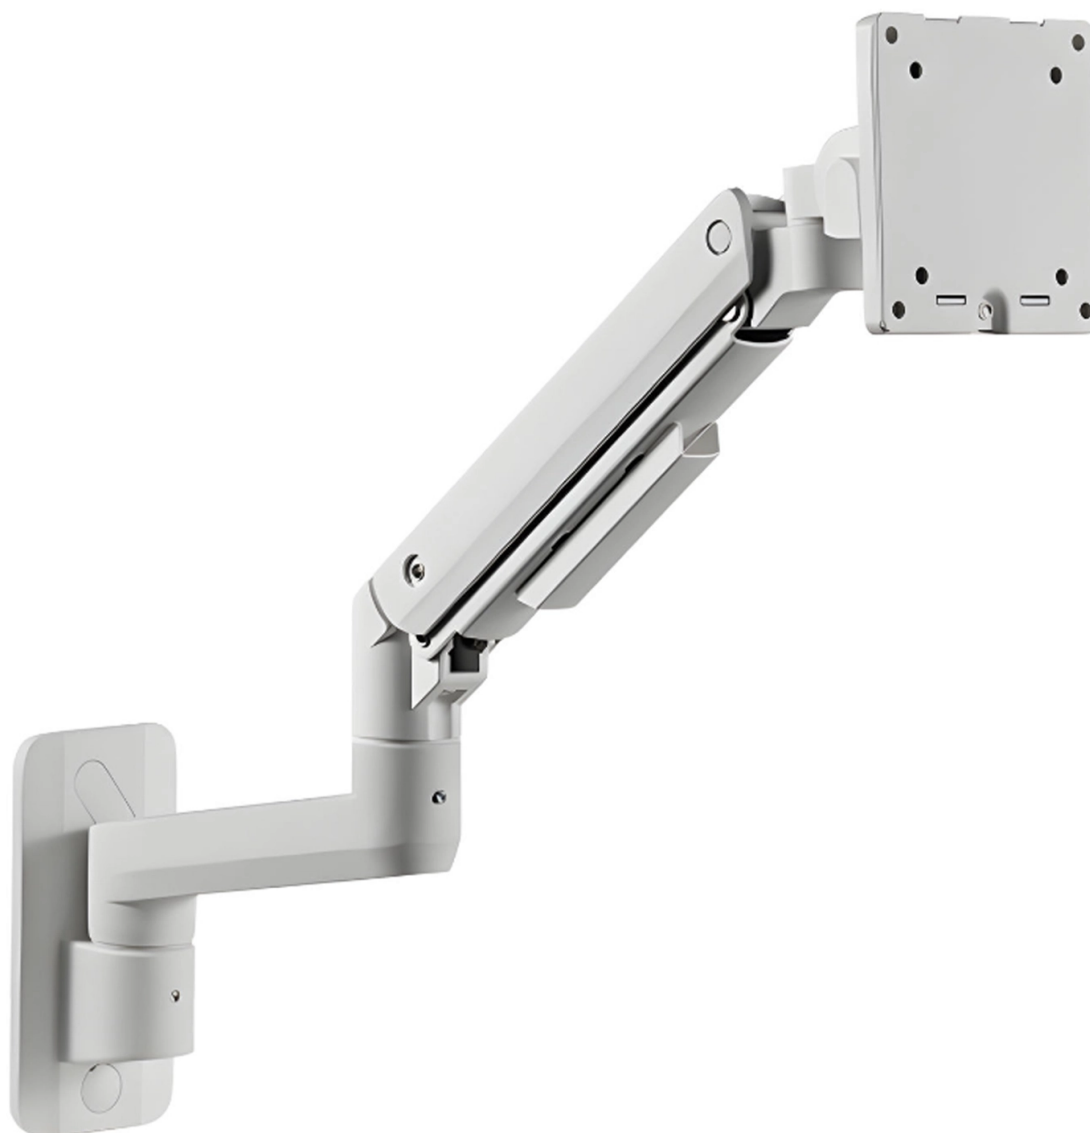

Enkele wandmonitorhouder met gasveer, 17"-49", VESA, wit SolidHand-BGW01W

SKU: SolidHand-BGW01W | EAN: 5907614667634

Aantal monitoren: 1
Bevestiging: wand
Max. monitorgewicht: 20 kg
Hoogteverstelling: gasveer

Enkele wandmonitorhouder met gasveer, 17"-49", VESA, wit SolidHand-BGW01W

Model	SolidHand-BGW01W	Warranty	1 jaar
Kleur	wit	Materiaal	aluminium, staal, kunststof
Oppervlakteafwerking	poedercoating	Aantal monitoren	1
Min. diagonal of the monitor	17"	Max. monitordiagonaal	49"
VESA-standaard	75x75, 100x100	Gewicht van één monitor	20 kg
Hoogteverstelling	met gasveer	Draaibereik arm	+90° ~ -90°
Rotatiegebied monitor	+180° ~ -180°	Kantelgebied monitor	+50° ~ -20°
Max. armbereik	424 mm	Installatie	wandmontage
Afmetingen beugel	116 x 547 x 480 mm	Afmetingen verpakking	430 x 200 x 110 mm
Gewicht van de beugel	3,30 kg	Gewicht van de beugel met verpakking	3,74 kg