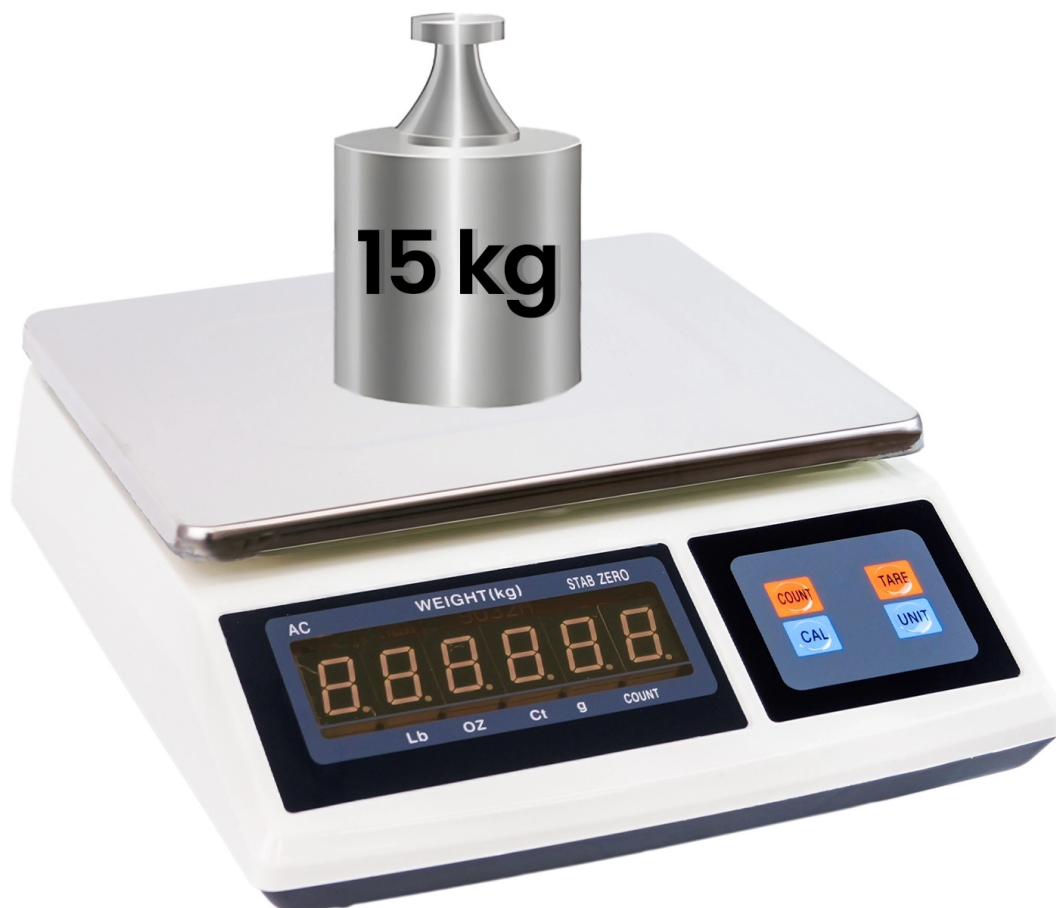

Winkelweegschaal 15 kg met nauwkeurigheid van 0,5 g, draadloze accu 4 Ah wagPRO-S15

SKU: wagPRO-S15 | EAN: 5907614664763

Maximale nominale belasting: 15 kg

Meetnauwkeurigheid: $\pm 0,5$ g

Platformafmetingen: 26 x 22 cm

Display: digitaal LCD, tot 5 cijfers, met achtergrondverlichting

Winkelweegschaal 15 kg met nauwkeurigheid van 0,5 g, draadloze accu 4 Ah wagPRO-S15

Model	wagPRO-S15	Warranty	1 jaar
Materiaal	staal, kunststof	Maximum nominal load	15 kg
Measurement accuracy	±0,5 g	Maximum allowable load	100% van de nominale belasting
Legal certification	nee	Display	digitale LCD, tot 5 cijfers, verlicht
Backlight auto-off	na 10 seconden inactiviteit	Additional features	tarra, stuktelling, verlichte display, automatische uitschakeling
Battery type	loodzuur	Power supply	netstroom, oplaadbare accu
Battery capacity	4 Ah	Battery life	tot 2 dagen
Stand-bytijd	tot een week	Bedrijfstemperatuur	-10 tot 40 °C
Opslagtemperatuur	-25 tot 50 °C	Bedrijfsluchtvochtigheid	tot 90%
Platformafmetingen	26 x 22 cm	Device dimensions	30 (L) x 27 (B) x 11 (H) cm
Device weight	3 kg	Gewicht met verpakking	3,4 kg