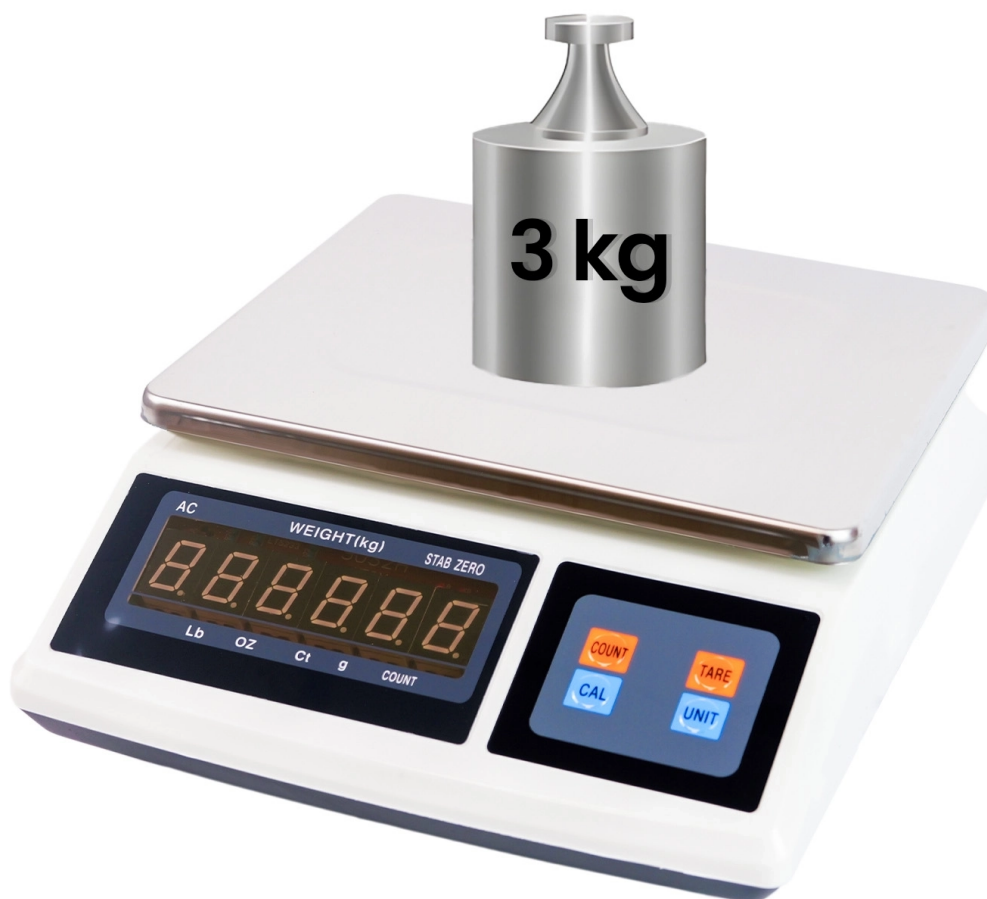

Winkel- en keukenweegschaal 3 kg met nauwkeurigheid van 0,1 g, draadloze accu 4 Ah wagPRO-S3

SKU: wagPRO-S3 | EAN: 5907614664756

Maximale nominale belasting: 3 kg

Meetnauwkeurigheid: $\pm 0,1$ g

Platformafmetingen: 26 x 22 cm

Display: digitaal LCD, tot 5 cijfers, met achtergrondverlichting

Winkel- en keukenweegschaal 3 kg met nauwkeurigheid van 0,1 g, draadloze accu 4 Ah wagPRO-S3

Model	wagPRO-S3	Warranty	1 jaar
Materiaal	staal, kunststof	Maximum nominal load	3 kg
Measurement accuracy	±0,1 g	Maximum allowable load	100% van de nominale belasting
Legal certification	nee	Display	digitale LCD, tot 5 cijfers, verlicht
Backlight auto-off	na 10 seconden inactiviteit	Additional features	tarra, stuktelling, stukprijsinvoer, verlichte display, automatische uitschakeling
Battery type	loodzuur	Power supply	netstroom, oplaadbare accu
Battery capacity	4 Ah (4000 mAh)	Battery life	tot 2 dagen
Stand-bytijd	tot een week	Bedrijfstemperatuur	-10 tot 40 °C
Opslagtemperatuur	-25 tot 50 °C	Bedrijfsvochtigheid	tot 90%
Platformafmetingen	26 x 22 cm	Device dimensions	30 (L) x 27 (B) x 11 (H) cm
Device weight	3 kg	Gewicht met verpakking	3,4 kg