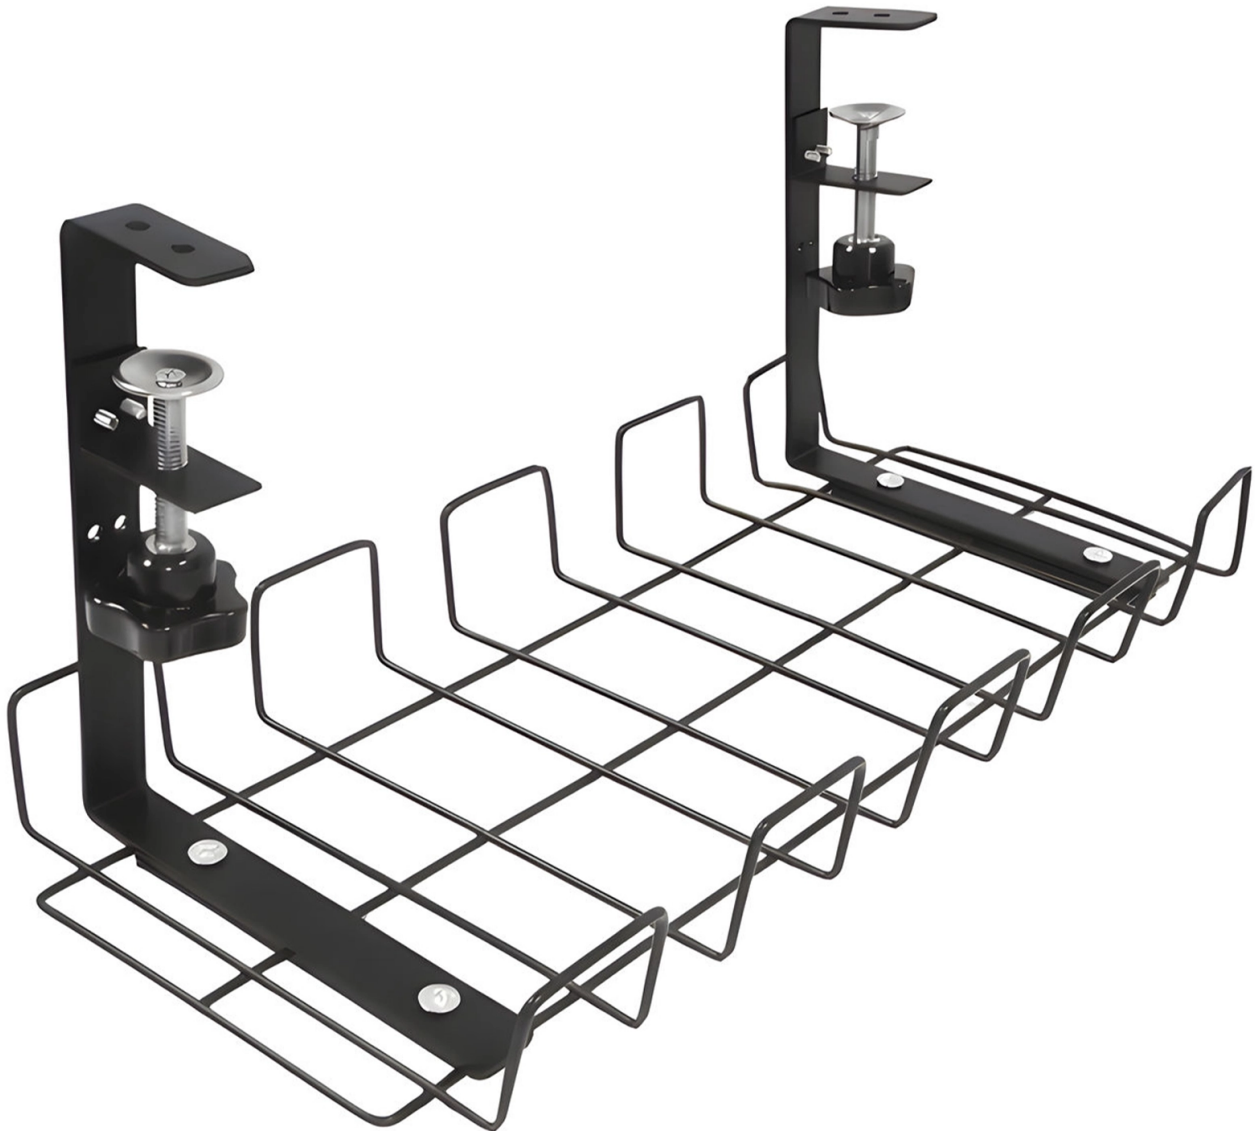

Kabelgoot voor onder het bureau, klembevestiging,  
schroefbevestiging, tot 9 kg, staal, HDWR SolidHand-CM01

SKU: SolidHand-CM01 | EAN: 5907614664886

**Kleur:** zwart

**Laadvermogen:** tot 9 kg

**Afmetingen:** 17 x 40,5 x 16 cm

**Montagewijze:** klem

# Kabelgoot voor onder het bureau, klembevestiging, schroefbevestiging, tot 9 kg, staal, HDWR SolidHand-CM01

Model	SolidHand-CM01	Kleur	zwart
Materiaal	staal	Maximale belasting	tot 9 kg
Buitenafmetingen	17 x 40,5 x 16 cm	Gewicht	0,64 kg