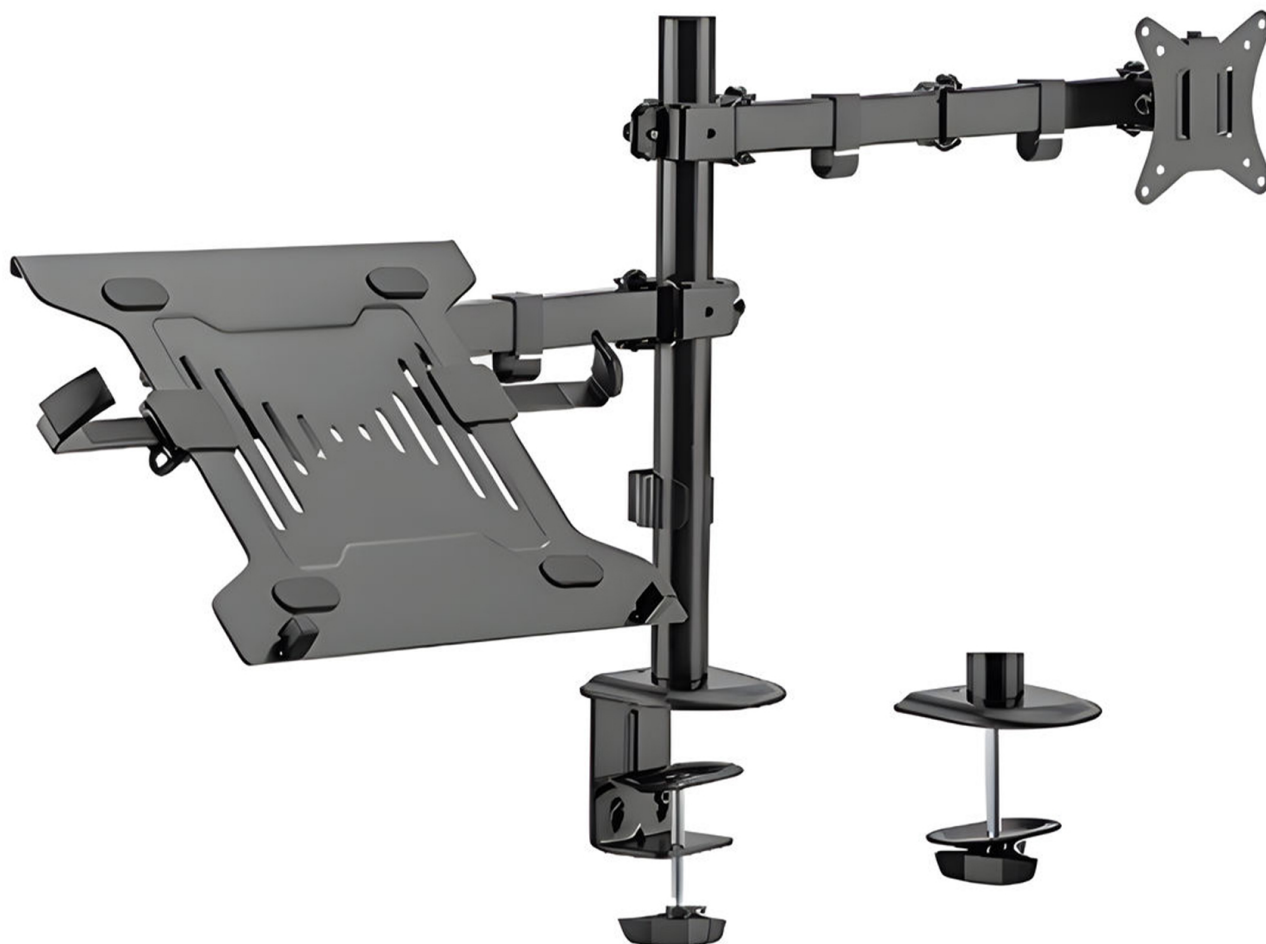

# Monitor- en laptophouder 17'-32' en 10'-15.6', VESA standaard 75x75, 100x100, tot 9 kg SolidHand-AL01M01

SKU: SolidHand-AL01M01 | EAN: 5907614666729

**Aantal monitoren om te monteren: 1**

**Aantal te monteren laptops: 1**

**Bereik van armrotatie: +90° ~ -90°**

**Gewicht monitor: 9 kg**

## Monitor- en laptophouder 17'-32' en 10'-15.6', VESA standaard 75x75, 100x100, tot 9 kg SolidHand-AL01M01

Model	SolidHand-AL01M01	Materiaal	kunststof, staal
Oppervlaktafwerking	Poedercoating	Aantal monitoren	1
Min. monitordiagonaal	17"	VESA-standaard	100x100, 75x75
Monitorgewicht	9 kg	Laptopgewicht	4 kg
Draaibereik arm	+90° ~ -90°	Rotatiegebied monitor	+180° ~ -180°
Kantelgebied monitor	+45° ~ -45°	Max. armbereik	376 mm
Hoogteverstelling	407 mm	Afmetingen beugel	959 x 319 x 561 mm
Afmetingen verpakking	440 x 290 x 120 mm	Gewicht van de beugel	4.86 kg
Gewicht van de beugel met verpakking	5,6 kg		