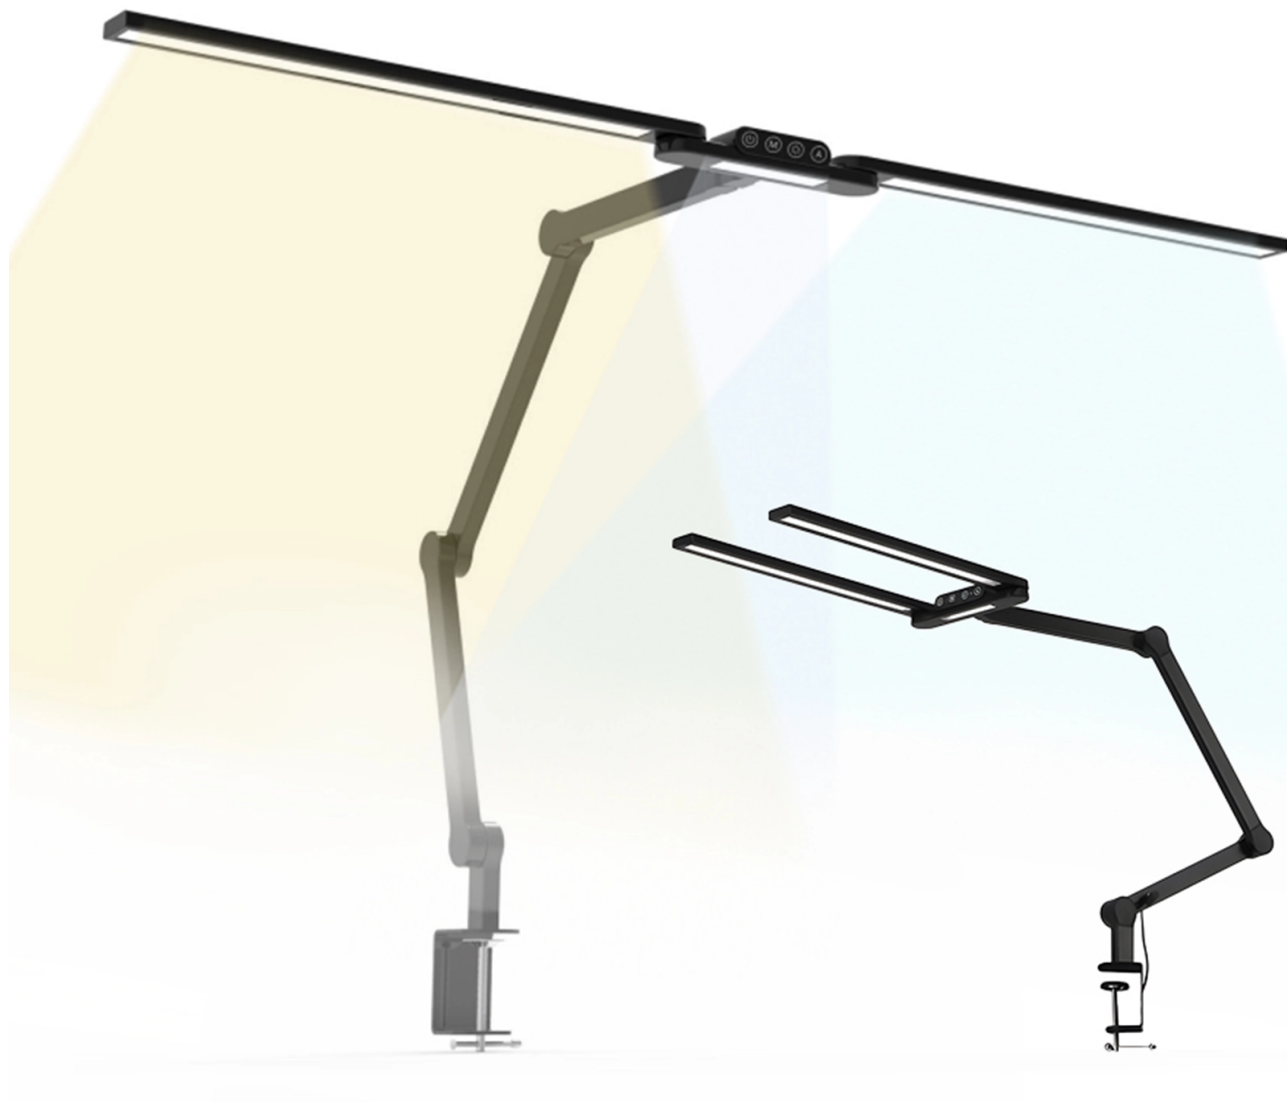

LED bureaulamp met instelbare temperatuur en helderheid,
1550 lm, bureaulamp, vastgeschroefd aan het tafelblad,
LumixDesk-04

SKU: LumixDesk-04 | EAN: 5907614668976

Lichtbron (DIN): LED

Helderheid: 1550 lumen

Levensduur lamp: tot 40.000 uur

Eigenschappen: helderheidsaanpassing, aanpassing lichttemperatuur

LED bureaulamp met instelbare temperatuur en helderheid, 1550 lm, bureaulamp, vastgeschroefd aan het tafelblad, LumixDesk-04

Model	LumixDesk-04	Materiaal	ABS, PC
Lichtstroom	1550 lumen	Kleurtemperatuur	3000K-6000K±275K
Lichtbron	LED	Voeding	100~240V 50/60Hz, 0,8A
Vermogen	24W	Kabellengte	200 cm
Beschermingsklasse	IP20	Bedrijfstemperatuur	-10°C~+45°C
Afmetingen van het apparaat	95 x 92 cm	Afmetingen verpakking	45 x 20 x 9 cm
Gewicht van het apparaat	1200 g	Gewicht met verpakking	1350 g