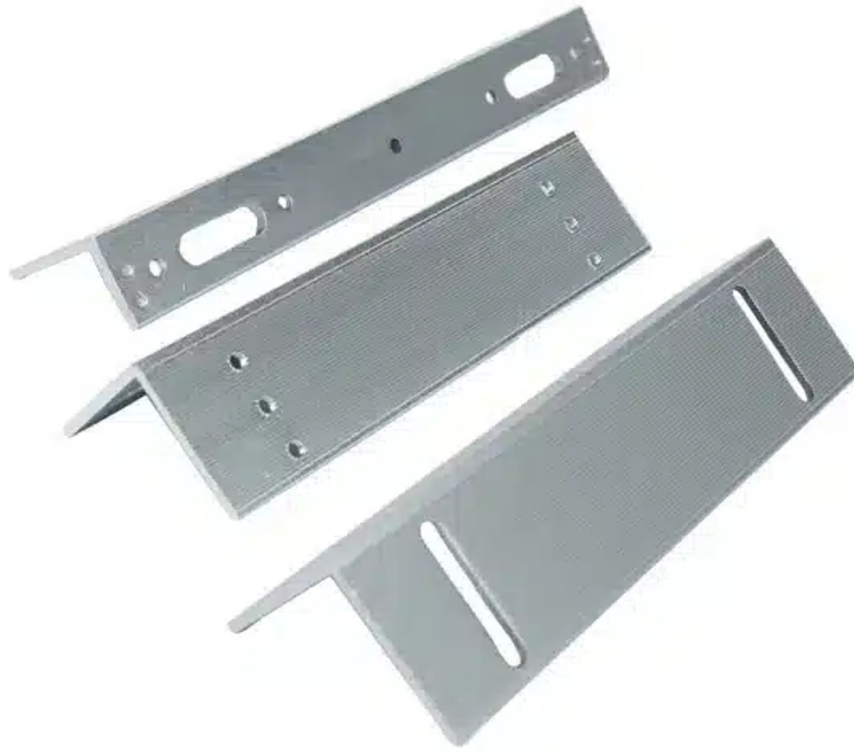

# Hoekvergrendeling voor insteekslot, cilinder met nachtschoot SecureEntry-SC10

SKU: SecureEntry-SC10 | EAN: 5907614669065

**Producttype:** hoekvanger voor insteekslot, cilinderslot vergrendeling

**Materiaal:** aluminiumlegering

**Compatibel slottype:** mortisecslot met uittrekbare grendel

**Compatibele sloten:** standaard, elektrisch en elektromagnetisch

# Hoekvergrendeling voor insteekslot, cilinder met nachtschoot SecureEntry-SC10

Model	SecureEntry-SC10	Type apparaat	klinkclip voor insteekslot, schuin
Fabricagemateriaal	aluminiumlegering	Toepassing	insteeksloten, gewone en elektronische
Afmetingen product	25 x 2,85 x 4,95 cm, 18 x 5 x 5 cm	Afmetingen met verpakking	26,8 x 6,5 x 6,5 cm
Gewicht product	100 g	Gewicht met verpakking	200 g