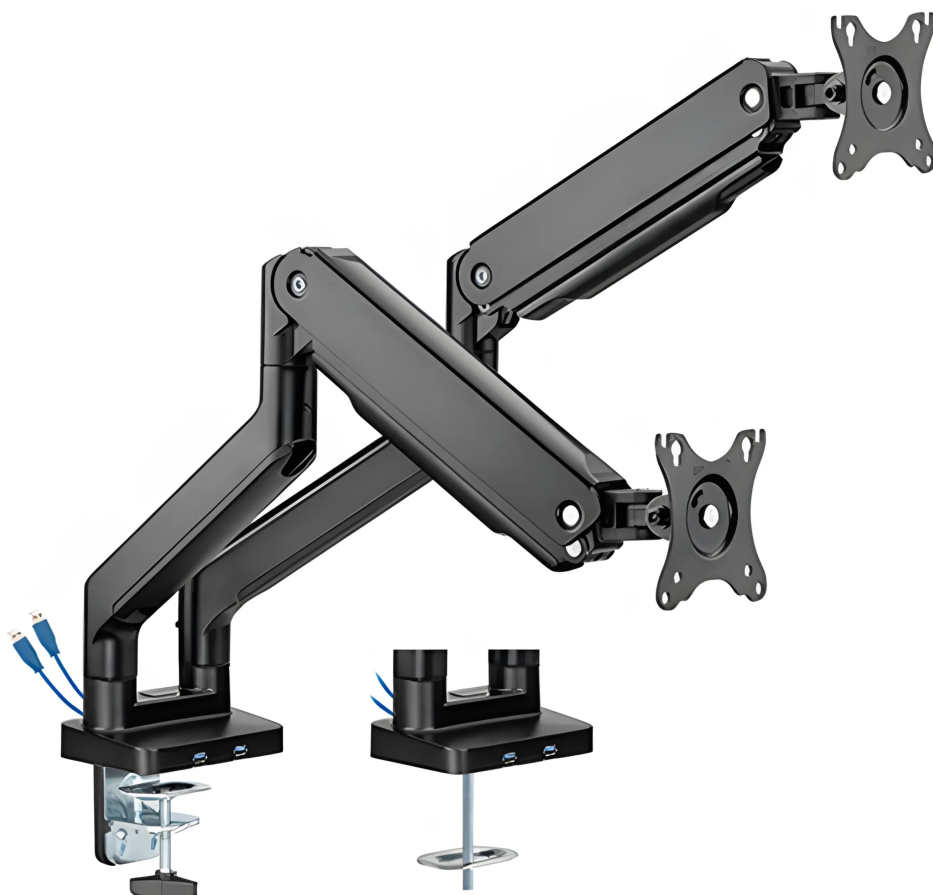

Dubbele monitorhouder ingebouwd USB 2x VESA SolidHand-CS02U

SKU: SolidHand-CS02U | EAN: 5907614666682

Aantal monitoren: 2

Montage: bureau (klem of doorvoer)

Max. monitorgewicht: 9 kg per scherm

Monitordiagonaal: 17" tot 32"

Dubbele monitorhouder ingebouwd USB 2x VESA SolidHand-CS02U

Model	SolidHand-CS02U	Kleur	zwart
Materiaal	Aluminium, kunststof, staal	Oppervlakteafwerking	Poedercoating
Min. monitordiagonaal	17"	Max. monitordiagonaal	32"
VESA-standaard	100x100, 75x75	Gewicht van één monitor	2 ~ 9 kg
Hoogteverstelling	ondersteund door mechanische veer	Draaibereik arm	+90° ~ -90°
Rotatiegebied monitor	+180° ~ -180°	Installatie	Klem, Tule