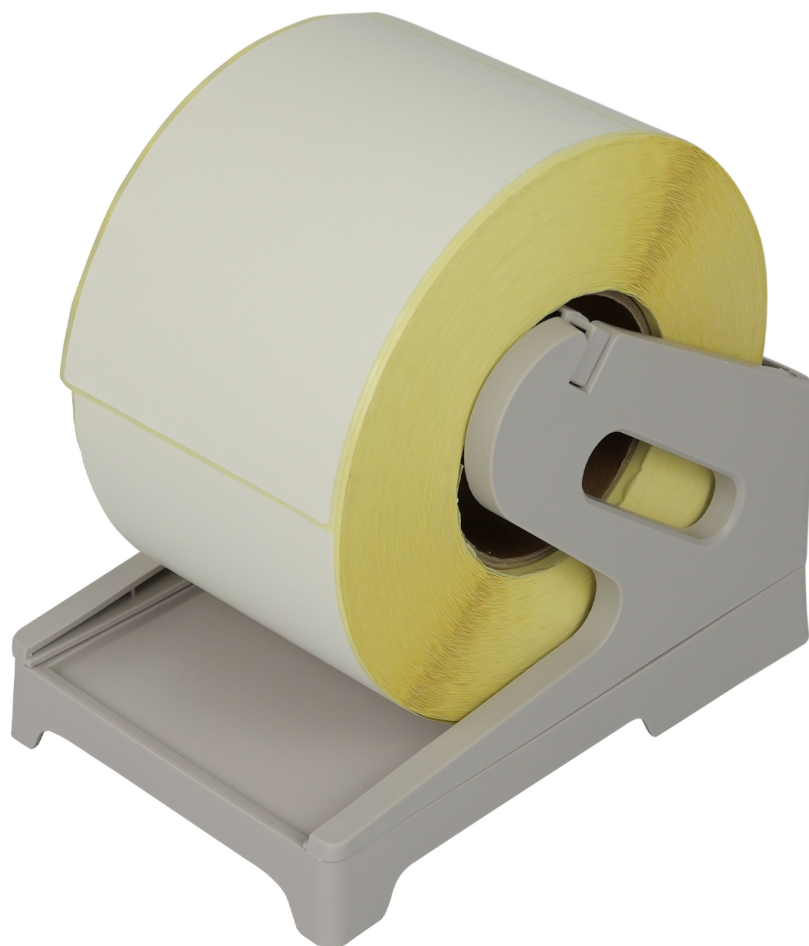

Stojak na etykiety termiczne, samoprzylepne na rolce i składane, szary, stabilny dyspenser OPrint-LSW

SKU: OPrint-LSW | EAN: 5906935201541

Maksymalna średnica wewnętrzna rolki etykiet: 30 mm

Maksymalne wymiary złożonych etykiet: 105 x 187 mm

Maksymalna szerokość etykiety: 105 mm

Materiał wykonania: ABS

Stojak na etykiety termiczne, samoprzylepne na rolce i składane, szary, stabilny dyspenser OPrint-LSW

Model	OPrint-LSW	Materiał	ABS
Maksymalna średnica rolki	30 mm	Maximum label width	105 mm
Max. dimensions folded labels	105 x 187 mm	Wymiary urządzenia	19,8 x 13,2 x 14,9 cm
Wymiary opakowania	22 x 14 x 4 cm	Waga	200 g
Waga z opakowaniem	240 g		