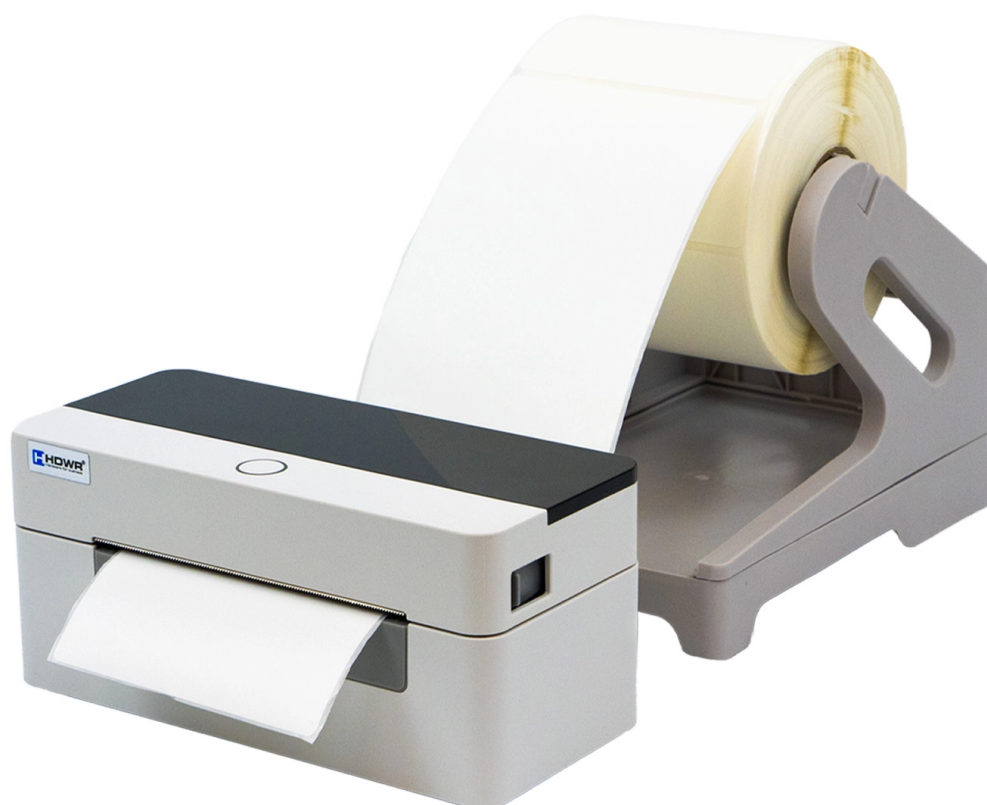

ZESTAW STARTOWY Drukarka etykiet OPrint-XC200W, podajnik etykiet OPrint-LSW i etykiety termiczne

SKU: XC200W+LSW+ETK-100x150-500 | EAN: 5906935203309

1 x termiczna drukarka etykiet OPrint-XC200W
1 x stojak na etykiety OPrint-LSW
Samoprzylepne etykiety termiczne na rolce 500 sztuk ETK-100x150-500

ZESTAW STARTOWY Drukarka etykiet OPrint-XC200W, podajnik etykiet OPrint-LSW i etykiety termiczne

Model	XC200W+LSW+ETK-100x150-500		
-------	----------------------------	--	--