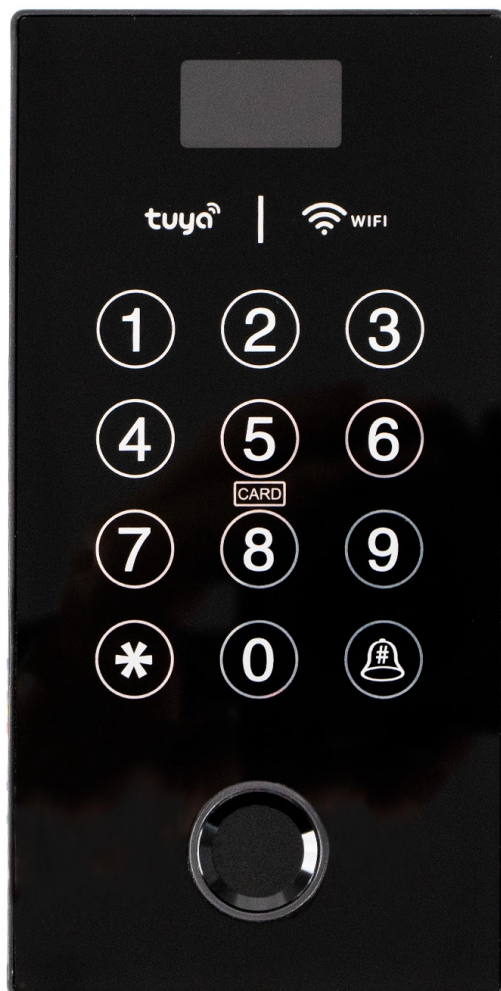

Klawiatura drzwiowa z kontrolą dostępu, weryfikacja ekranu i odcisków palców, PIN, karta RFID 13,56 mHz, WIFI

SecureEntry-AC200S

SKU: SecureEntry-AC200S | EAN: 5906935203026

Typ weryfikacji: odcisk palca, karta RFID, hasło

Maksymalna liczba użytkowników: 999

Maksymalna liczba odcisków palców: 120

Obsługiwana częstotliwość : 13,56 MHz

Klawiatura drzwiowa z kontrolą dostępu, weryfikacja ekranu i odcisków palców, PIN, karta RFID 13,56 mHz, WIFI SecureEntry-AC200S

Model	SecureEntry-AC200S	Typ urządzenia	Czytnik RFID z kontrolą dostępu
Częstotliwość kompatybilnych breloków i kart RFID	13,56 MHz	Fingerprint sensor	czujnik pojemnościowy (7-stykowy, KFP112BA01)
Typ weryfikacji	hasło, Karta RFID 13,56 MHz, odcisk palca	Maks. liczba pracowników w bazie danych	999
Maks. liczba administratorów w bazie danych	9	Maks. liczba odcisków palców w bazie danych	120
Liczba klawiszy	12	Języki	Angielski
Komunikacja	WIFI	Kontrola dostępu	Tak
Wiegand wejście/wyjście	nie	Pobór mocy	300mA
Procesor	PL-1093	Napięcie robocze	DC9V~12V (prąd: mniej niż 1A)
Odległość odczytu	1,5 cm	Temperatura robocza	-10°C~ +60°C
Wilgotność robocza	20 ~ 80%	Wymiary urządzenia	13,5 x 7 x 1 cm
Wymiary opakowania	15,3 x 9,6 x 4 cm	Waga	200 g
Waga z opakowaniem	400 g		