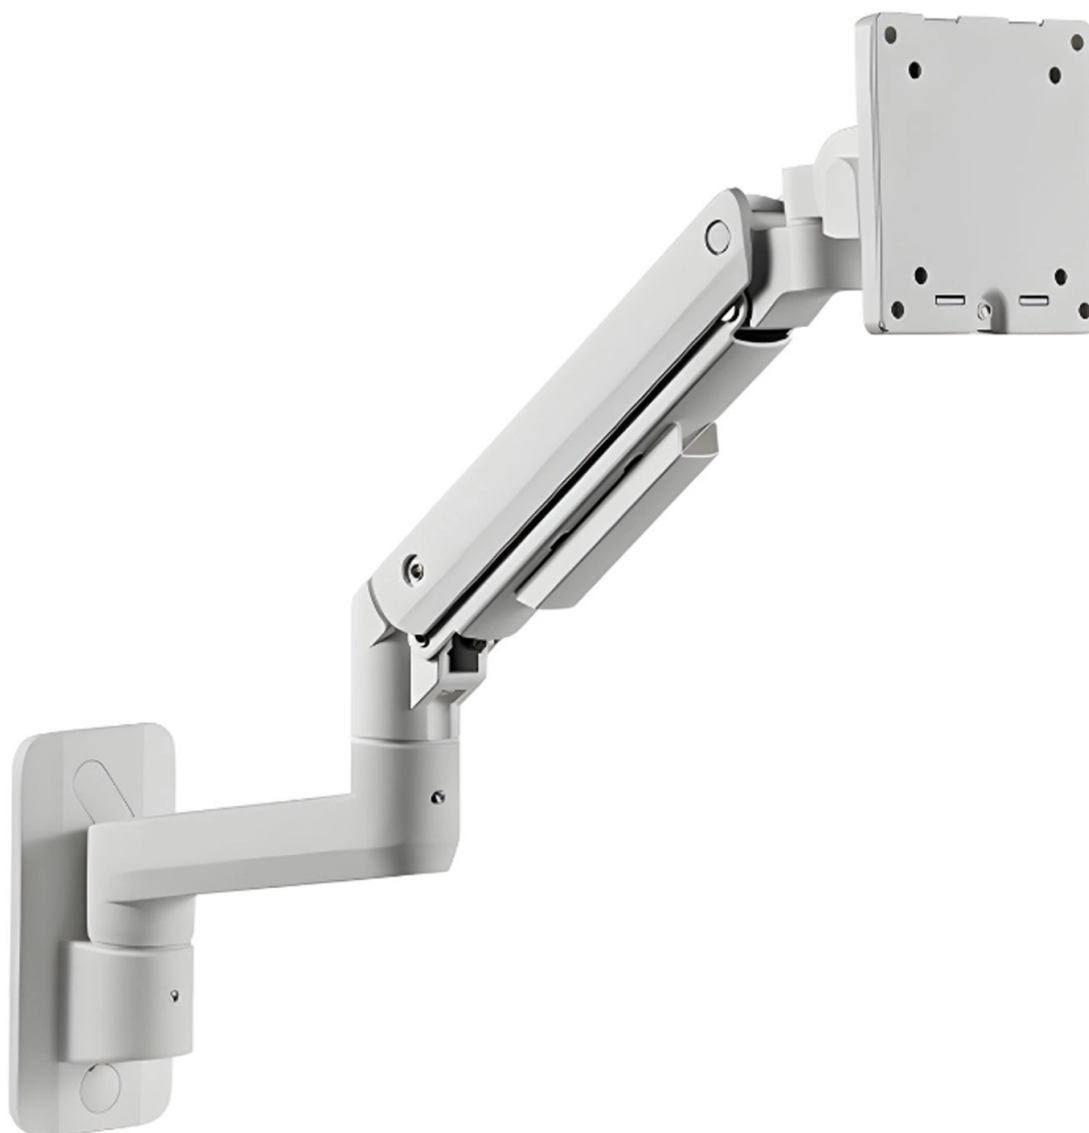

Pojedynczy uchwyt ścienny na monitor z sprężyną gazową, 17"-49", VESA, biały SolidHand-BGW01W

SKU: SolidHand-BGW01W | EAN: 5907614667634

Liczba monitorów: 1

Montaż: ścienny

Maks. waga monitora: 20 kg

Regulacja wysokości: sprężyna gazowa

Pojedynczy uchwyt ścienny na monitor z sprężyną gazową, 17"-49", VESA, biały SolidHand-BGW01W

Model	SolidHand-BGW01W	Warranty	1 rok
Kolor	biały	Materiał	aluminium, stal, plastik
Wykończenie powierzchni	malowanie proszkowe	Liczba monitorów	1
Min. diagonal of the monitor	17"	Maks. przekątna monitora	49"
Standard VESA	75x75, 100x100	Waga jednego monitora	20 kg
Regulacja wysokości	wspomagany sprężyną gazową	Zakres obrotu ramienia	+90° ~ -90°
Zakres obrotu monitora	+180° ~ -180°	Zakres pochylenia monitora	+50° ~ -20°
Maks. zasięg ramienia	424 mm	Instalacja	montaż ścienny
Wymiary uchwytu	116 x 547 x 480 mm	Wymiary opakowania	430 x 200 x 110 mm
Waga uchwytu	3.30 kg	Waga uchwytu z opakowaniem	3.74 kg