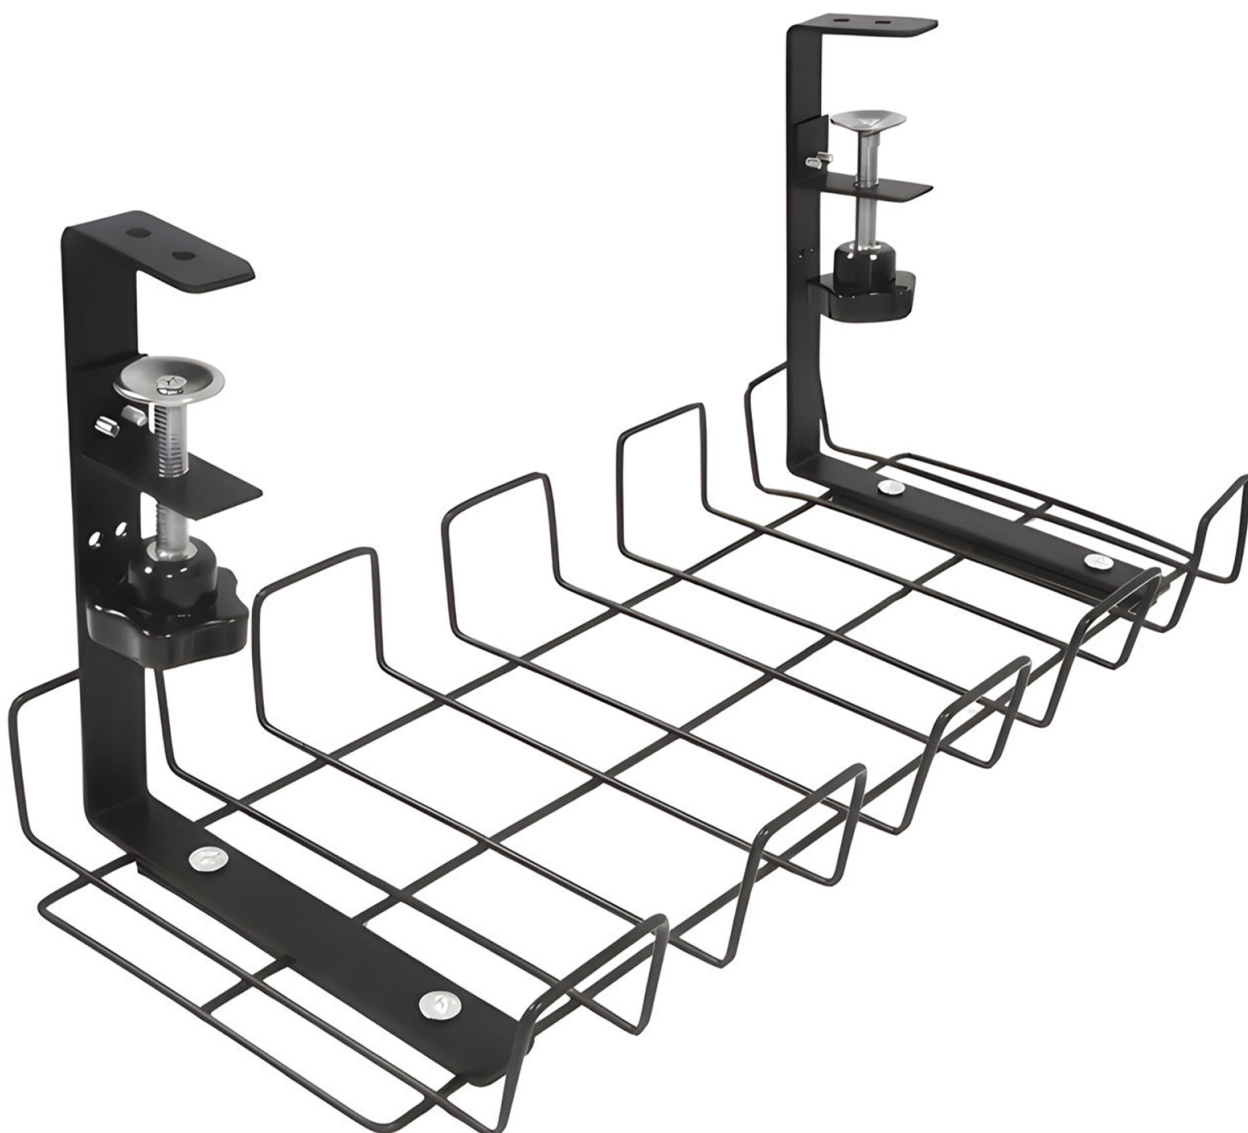

Organizer kabli pod biurko, mocowany na zacisk,
przykręcany, do 9 kg, stal, HDWR SolidHand-CM01

SKU: SolidHand-CM01 | EAN: 5907614664886

Kolor: czarny

Udźwig: do 9 kg

Wymiary: 17 x 40,5 x 16 cm

Metoda montażu: zacisk

Organizer kabli pod biurko, mocowany na zacisk, przykręcany, do 9 kg, stal, HDWR SolidHand-CM01

Model	SolidHand-CM01	Kolor	czarny
Materiał	stal	Maksymalne obciążenie	do 9 kg
Wymiary zewnętrzne	17 x 40,5 x 16 cm	Waga	0,64 kg