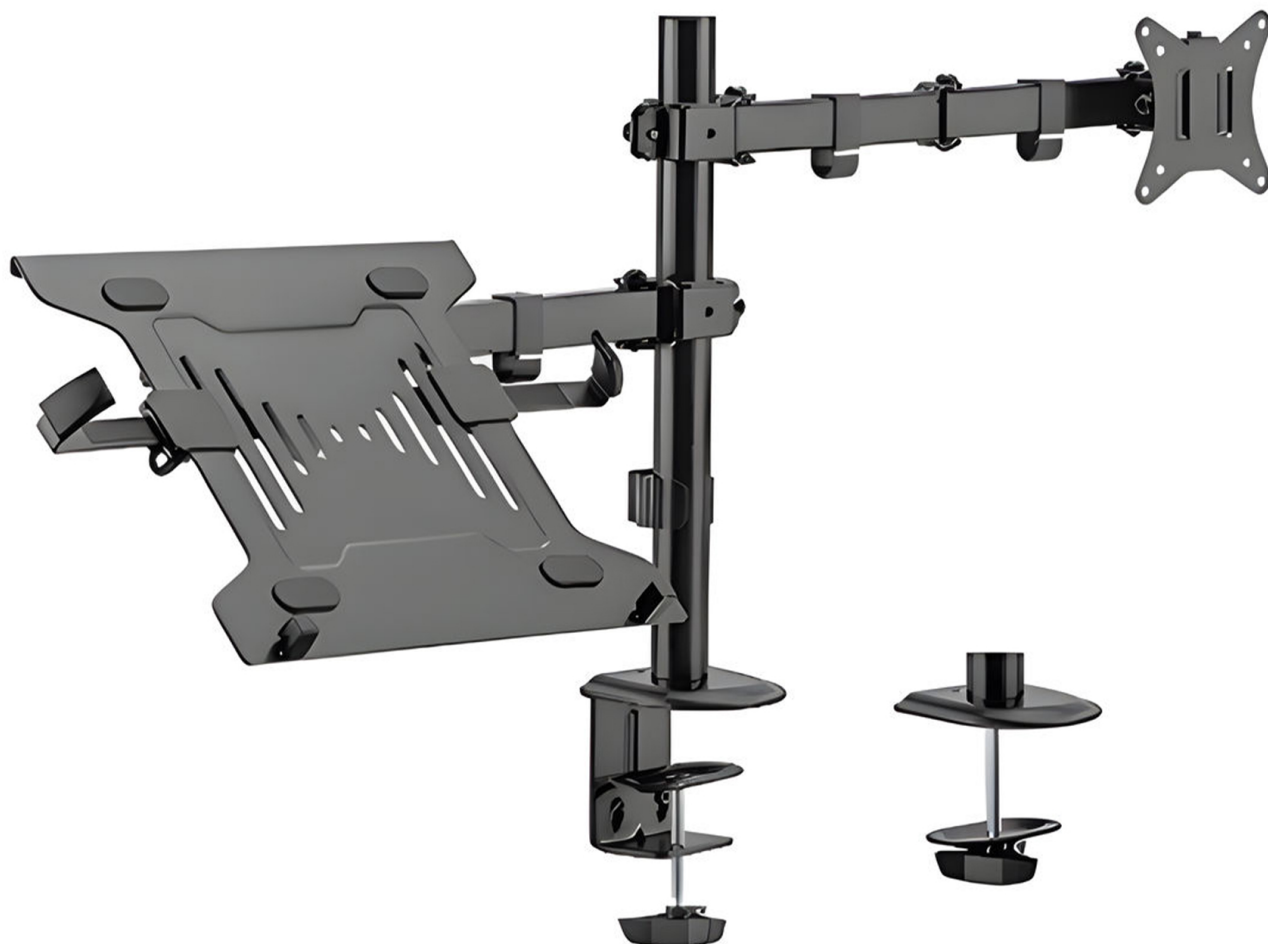

Uchwyt do monitora i laptopa 17'-32' i 10'-15,6', standard VESA 75x75, 100x100, do 9 kg SolidHand-AL01M01

SKU: SolidHand-AL01M01 | EAN: 5907614666729

Liczba monitorów do zamontowania: 1

Liczba laptopów do zamontowania: 1

Zakres obrotu ramienia: +90° ~ -90°

Waga monitora: 9 kg

Uchwyt do monitora i laptopa 17'-32' i 10'-15,6', standard VESA 75x75, 100x100, do 9 kg SolidHand-AL01M01

Model	SolidHand-AL01M01	Materiał	tworzywo sztuczne, stal
Wykończenie powierzchni	Malowanie proszkowe	Liczba monitorów	1
Min. przekątna monitora	17"	Standard VESA	100x100, 75x75
Waga monitora	9 kg	Waga laptopa	4 kg
Zakres obrotu ramienia	+90° ~ -90°	Zakres obrotu monitora	+180° ~ -180°
Zakres pochylenia monitora	+45° ~ -45°	Maks. zasięg ramienia	376 mm
Regulacja wysokości	407 mm	Wymiary uchwytu	959 x 319 x 561 mm
Wymiary opakowania	440 x 290 x 120 mm	Waga uchwytu	4,86 kg
Waga uchwytu z opakowaniem	5,6 kg		