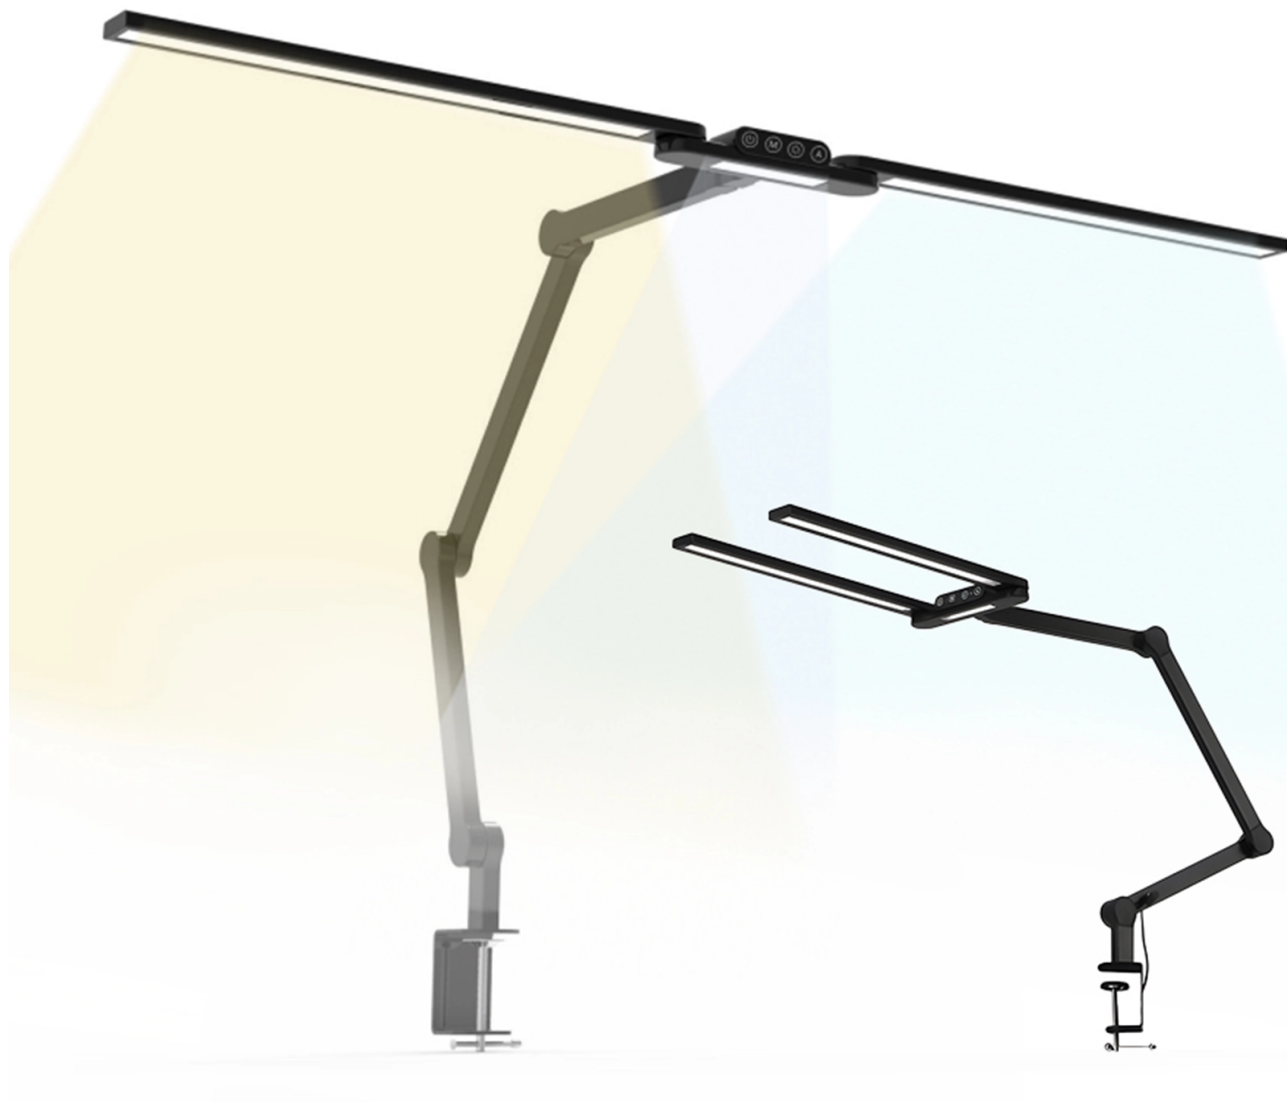

Lampa biurkowa LED z regulacją temperatury i jasności, 1550 lm, lampa biurkowa, przykręcana do blatu, LumixDesk-04

SKU: LumixDesk-04 | EAN: 5907614668976

Źródło światła (DIN): LED

Jasność: 1550 lumenów

Żywotność lampy: do 40 000 godzin

Cechy: regulacja jasności, regulacja temperatury światła

Lampa biurkowa LED z regulacją temperatury i jasności, 1550 lm, lampa biurkowa, przykręcana do blatu, LumixDesk-04

Model	LumixDesk-04	Materiał	ABS, PC
Strumień świetlny	1550 lumenów	Temperatura barwowa	3000K-6000K±275K
Źródło światła	LED	Zasilanie	100~240V 50/60Hz, 0,8A
Moc	24W	Długość kabla	200 cm
Klasa ochrony	IP20	Temperatura robocza	-10°C~+45°C
Wymiary urządzenia	95 x 92 cm	Wymiary opakowania	45 x 20 x 9 cm
Waga urządzenia	1200 g	Waga z opakowaniem	1350 g