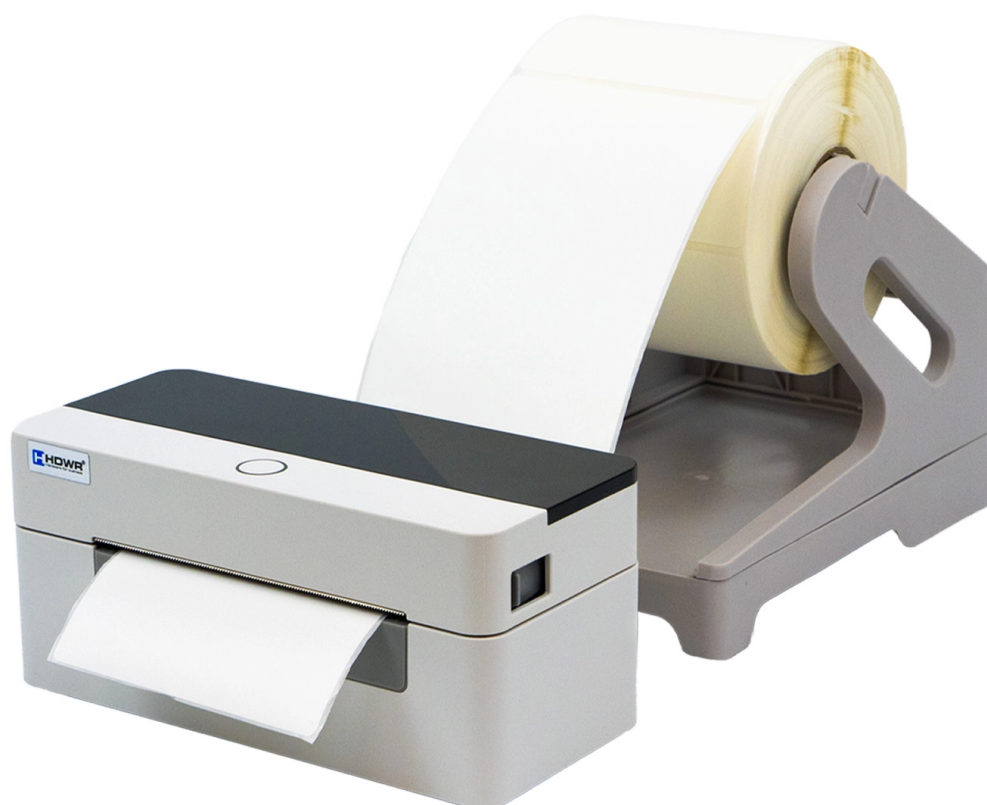

STARTER KIT OPrint-XC200W label printer, OPrint-LSW label feeder and thermal labels

SKU: XC200W+LSW+ETK-100x150-500 | EAN: 5906935203309

1 x Thermal Label Printer OPrint-XC200W

1 x label stand OPrint-LSW

Self-adhesive thermal labels on a roll of 500 pieces ETK-100x150-500

STARTER KIT OPrint-XC200W label printer, OPrint-LSW label feeder and thermal labels

Model	XC200W+LSW+ETK-100x150-500		
-------	----------------------------	--	--