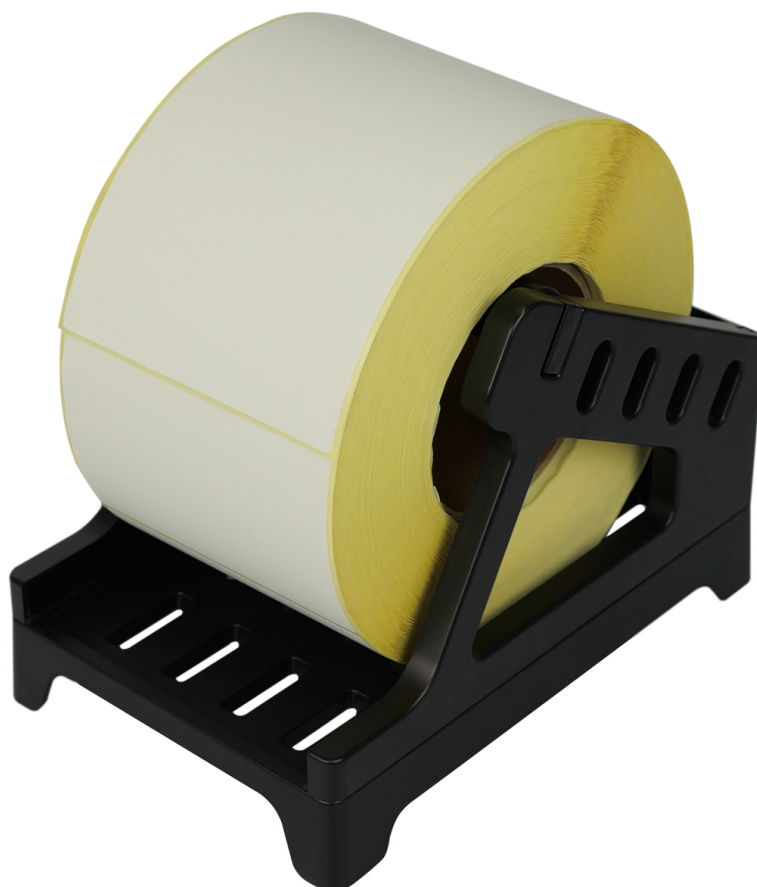

Distribuitor de etichete pentru etichete autoadezive pe rolă sau pliate, pentru autocolante cu lăţimea de până la 110 mm

OPrint-LSB

SKU: OPrint-LSB | EAN: 5906935201534

Diametrul interior maxim al unei role de etichete: 30 mm

Dimensiunile maxime ale etichetelor pliate: 100 x 180 mm

Lăţimea maximă a etichetei: 110 mm

Material de fabricaţie: ABS

Distribuitor de etichete pentru etichete autoadezive pe rolă sau pliate, pentru autocolante cu lăţimea de până la 110 mm OPrint-LSB

Model	OPrint-LSB	Material	ABS
Diametrul maxim al rolei	30 mm	Maximum label width	110 mm
Max. dimensions folded labels	100 x 180 mm	Dimensiunile dispozitivului	19,8 x 13,2 x 15,4 cm
Dimensiunile ambalajului	22 x 14 x 4 cm	Greutate	240 g
Greutate cu ambalaj	280 g		