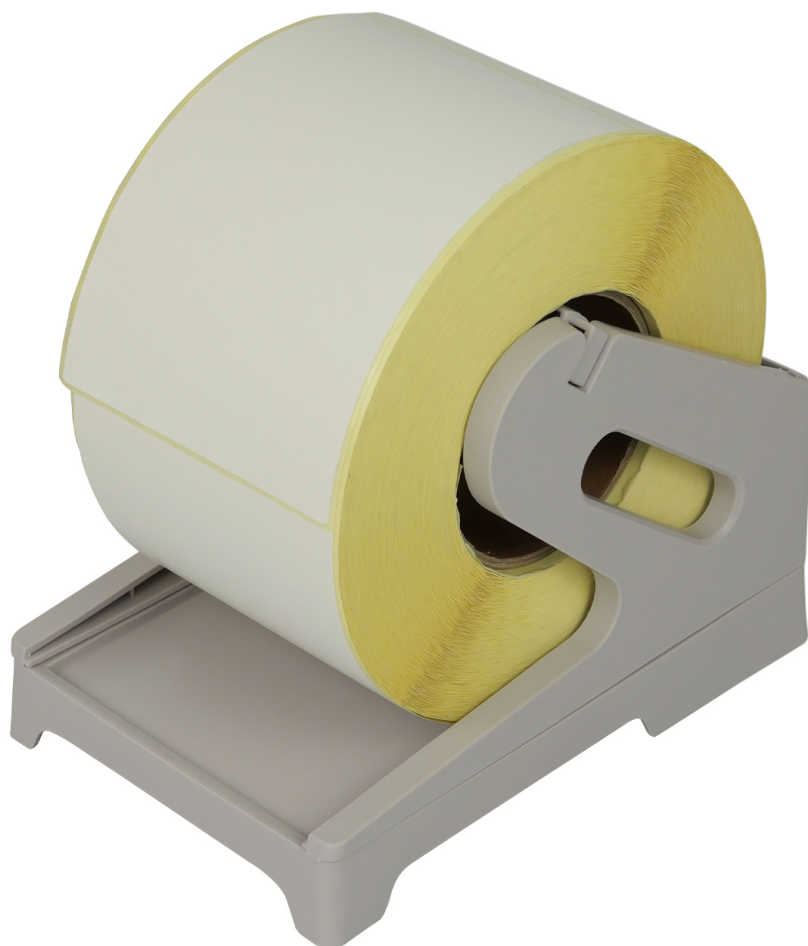

# Suport pentru etichete termice, autoadezive pe rolă și pliabile, gri, dispenser stabil OPrint-LSW

SKU: OPrint-LSW | EAN: 5906935201541

**Diametrul interior maxim al unei role de etichete:** 30 mm

**Dimensiunile maxime ale etichetelor pliate:** 105 x 187 mm

**Lățimea maximă a etichetei:** 105 mm

**Material de fabricație:** ABS

## Suport pentru etichete termice, autoadezive pe rolă și pliabile, gri, dispenser stabil OPrint-LSW

Model	OPrint-LSW	Material	ABS
Diametrul maxim al rolei	30 mm	Maximum label width	105 mm
Max. dimensions folded labels	105 x 187 mm	Dimensiunile dispozitivului	19,8 x 13,2 x 14,9 cm
Dimensiunile ambalajului	22 x 14 x 4 cm	Greutate	200 g
Greutate cu ambalaj	240 g		