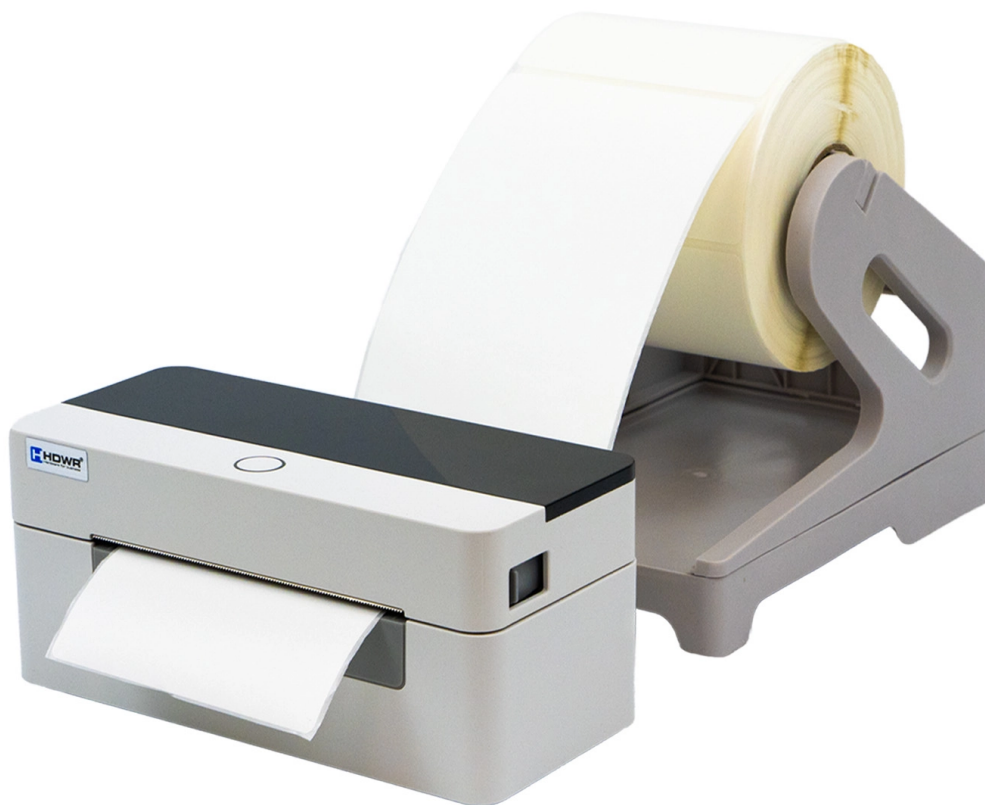

KIT STARTER imprimantă de etichete OPrint-XC200W, alimentator de etichete OPrint-LSW și etichete termice

SKU: XC200W+LSW+ETK-100x150-500 | EAN: 5906935203309

1 x Imprimantă termică de etichete OPrint-XC200W

1 x suport pentru etichete OPrint-LSW

Etichete termice autoadezive pe o rolă de 500 de bucăți ETK-100x150-500

KIT STARTER imprimantă de etichete OPrint-XC200W, alimentator de etichete OPrint-LSW și etichete termice

Model	XC200W+LSW+ETK-100x150-500		
-------	----------------------------	--	--