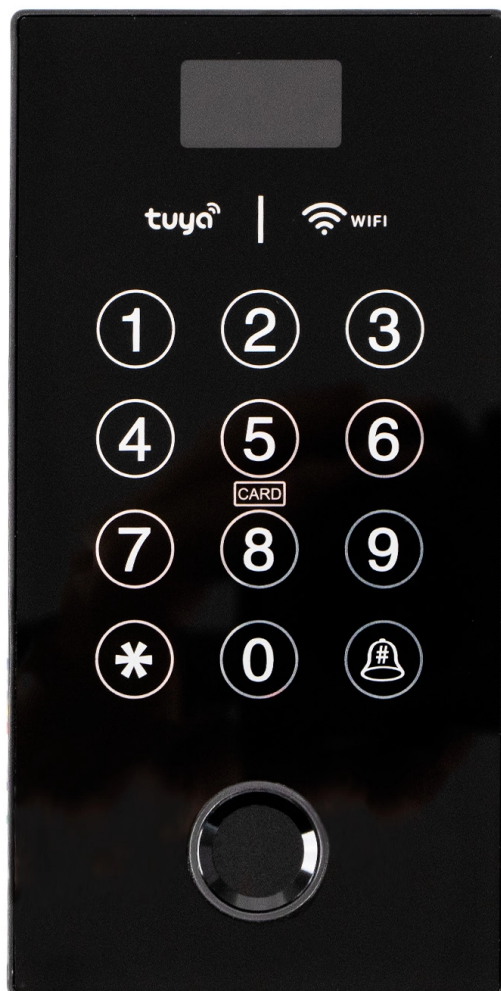

Tastatură uşă cu control acces, ecran și verificare amprentă, PIN, card RFID 13.56 mHz, WIFI SecureEntry-AC200S

SKU: SecureEntry-AC200S | EAN: 5906935203026

Tip de verificare: amprentă digitală, card RFID, parolă

Numărul maxim de utilizatori: 999

Numărul maxim de amprente digitale: 120

Frecvența suportată : 13,56 MHz

Tastatură uşă cu control acces, ecran și verificare amprentă, PIN, card RFID 13.56 MHz, WIFI SecureEntry-AC200S

Model	SecureEntry-AC200S	Tip dispozitiv	Cititor RFID cu control al accesului
Frecvența brelocurilor și cardurilor RFID compatibile	13,56 MHz	Fingerprint sensor	senzor capacitiv (7 pini, KFP112BA01)
Tip de verificare	amprentă digitală, Card RFID de 13,56 MHz, parolă	Nr. max. de angajați în baza de date	999
Nr. max. de administratori în baza de date	9	Nr. max. de amprente în baza de date	120
Număr de taste	12	Limbi	Englez
Comunicații	WIFI	Control acces	Da
Intrare/ieșire Wiegand	nu	Consum de energie	300mA
Procesor	RO-1093	Tensiune de lucru	DC9V ~ 12V (curent: mai puțin de 1A)
Distanța de citire	1,5 cm	Temperatura de funcționare	-10°C ~ +60°C
Umiditate de funcționare	20 ~ 80%	Dimensiunile dispozitivului	13,5 x 7 x 1 cm
Dimensiunile ambalajului	15,3 x 9,6 x 4 cm	Greutate	200 g
Greutate cu ambalaj	400 g		