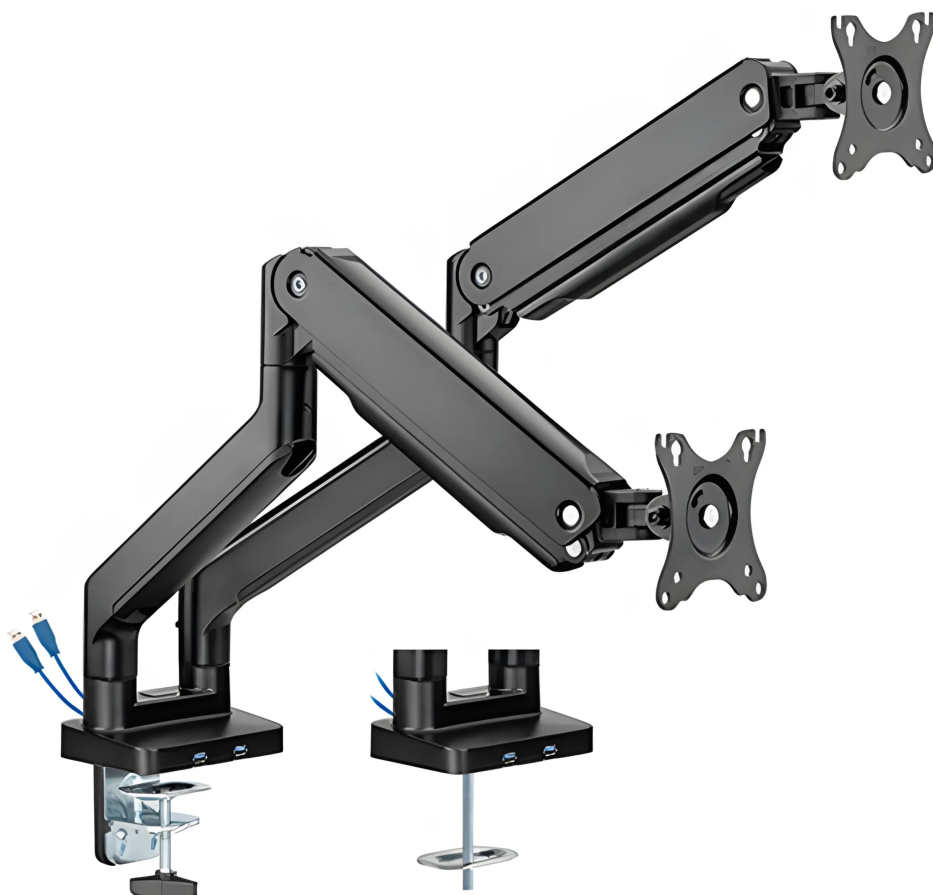

Suport monitor dublu încorporat USB 2x VESA SolidHand-CS02U

SKU: SolidHand-CS02U | EAN: 5907614666682

Număr de monitoare: 2

Montare: birou (clemă sau trecere prin orificiu)

Greutate max. monitor: 9 kg pe ecran

Diagonală monitor: 17" până la 32"

Suport monitor dublu încorporat USB 2x VESA SolidHand-CS02U

Model	SolidHand-CS02U	Culoare	negru
Material	aluminiu, plastic, oțel	Finisaj de suprafață	Acoperire cu pulbere
Diagonala min. a monitorului	17"	Diagonala max. a monitorului	32"
Standard VESA	100x100, 75x75	Greutatea unui monitor	2 ~ 9 kg
Reglarea înălțimii	susținut de un arc mecanic	Intervalul de rotație al brațului	+90° ~ -90°
Intervalul de rotație al monitorului	+180° ~ -180°	Instalare	Clemă, Grommet