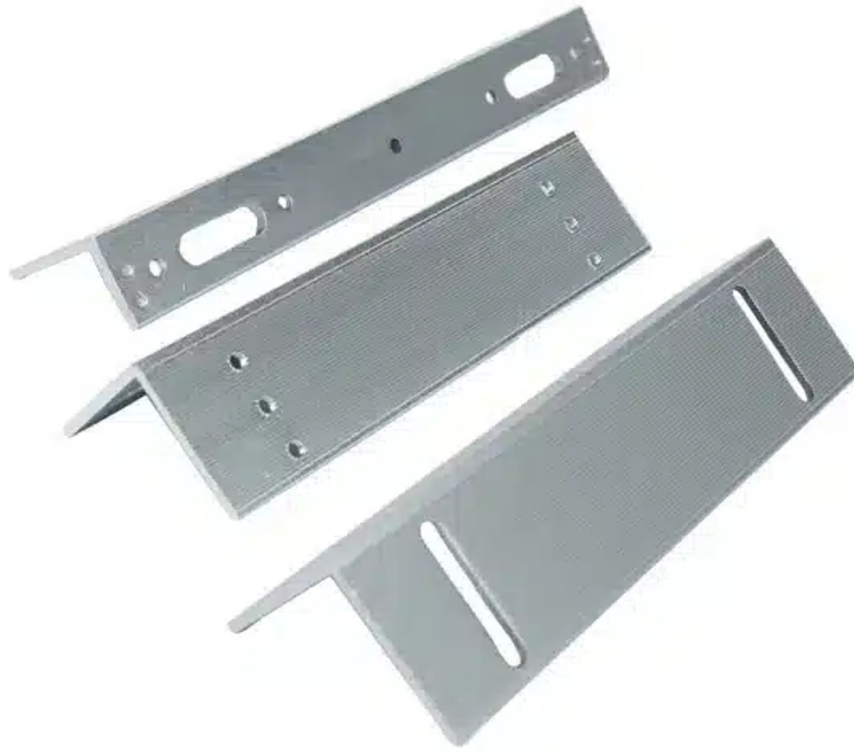

Închidere unghiulară pentru încuietoare încastrată, cilindru de blocare cu zăvor SecureEntry-SC10

SKU: SecureEntry-SC10 | EAN: 5907614669065

Tip produs: opritor unghiular pentru broasca încastrată, contraplață cilindru broască

Material: aliaj de aluminiu

Tip broască compatibilă: broasca încastrată cu zăvor retractabil

Broaște compatibile: standard, electrice și electromagnetice

Închidere unghiulară pentru încuietoare încastrată, cilindru de blocare cu zăvor SecureEntry-SC10

Model	SecureEntry-SC10	Tip dispozitiv	clemă de închidere pentru încuietoare încastrată, unghiulară
Material de fabricație	aliaj de aluminiu	Aplicație	încuietori mortis, obișnuite și electronice
Dimensiunile produsului	25 x 2,85 x 4,95 cm, 18 x 5 x 5 cm	Dimensiuni cu ambalaj	26,8 x 6,5 x 6,5 cm
Greutatea produsului	100 g	Greutate cu ambalaj	200 g