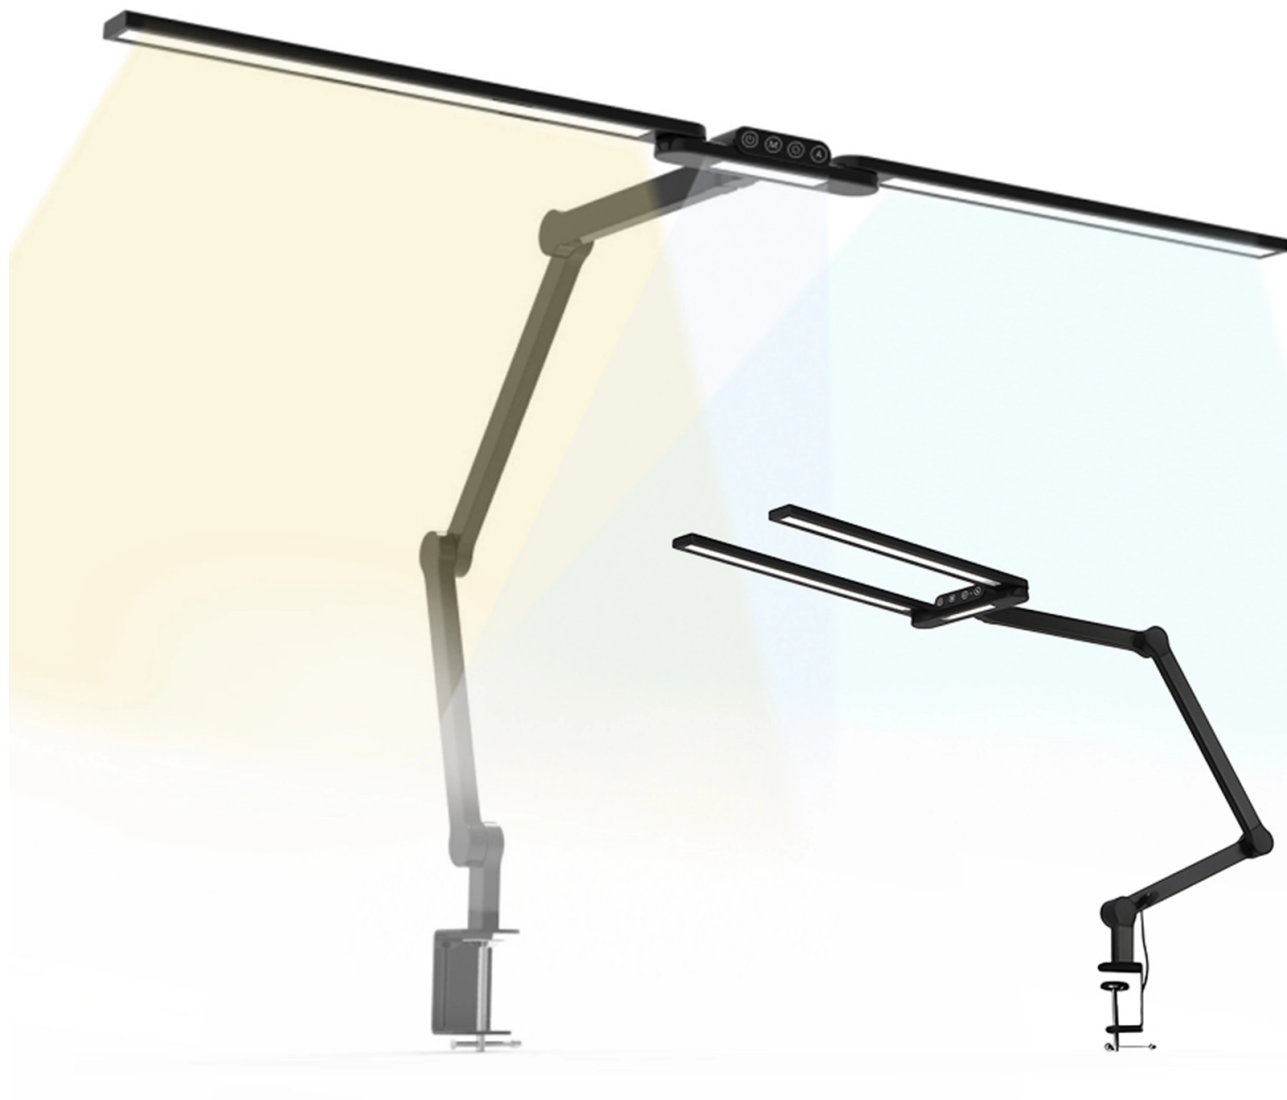

Lampă de birou LED cu temperatură și luminozitate reglabile, 1550 lm, lampă de birou, înșurubată pe masă, LumixDesk-04

SKU: LumixDesk-04 | EAN: 5907614668976

Sursă de lumină (DIN): LED

Luminozitate: 1550 lumeni

Durata de viață a lămpii: până la 40.000 de ore

Caracteristici: reglarea luminozității, reglarea temperaturii luminii

Lampă de birou LED cu temperatură și luminozitate reglabile, 1550 lm, lampă de birou, înșurubată pe masă, LumixDesk-04

Model	LumixDesk-04	Material	ABS, PC
Flux luminos	1550 lumeni	Temperatura de culoare	3000K-6000K±275K
Sursă de lumină	LED	Alimentare	100~240V 50/60Hz, 0.8A
Putere	24W	Lungimea cablului	200 cm
Clasă de protecție	IP20	Temperatura de funcționare	-10°C~+45°C
Dimensiunile dispozitivului	95 x 92 cm	Dimensiunile ambalajului	45 x 20 x 9 cm
Greutatea dispozitivului	1200 g	Greutate cu ambalaj	1350 g