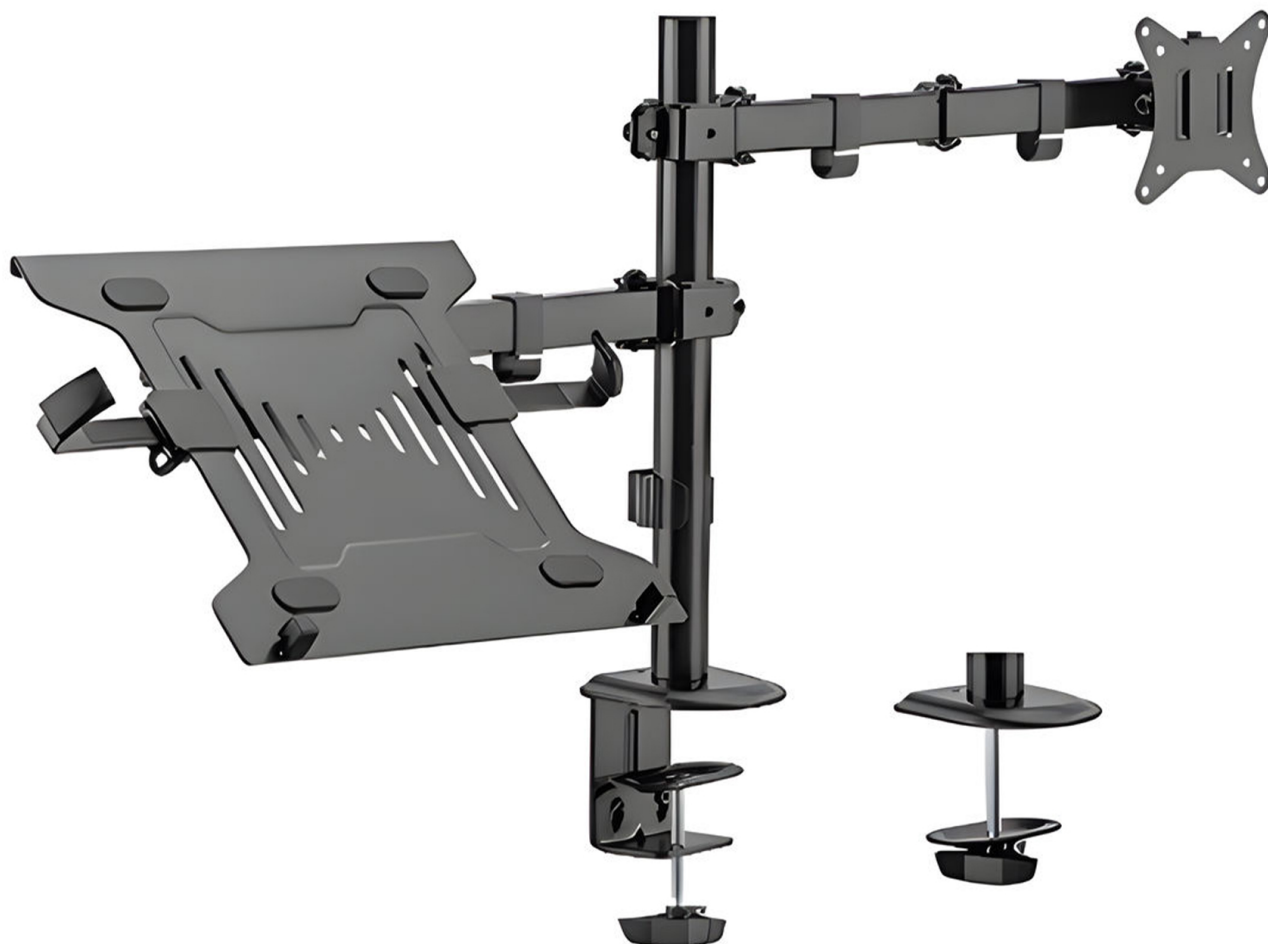

Suport pentru monitor și laptop 17'-32' și 10'-15.6', standard VESA 75x75, 100x100, până la 9 kg SolidHand-AL01M01

SKU: SolidHand-AL01M01 | EAN: 5907614666729

Număr de monitoare de montat: 1
Număr de laptopuri de montat: 1
Gama de rotație a brațului: +90° ~ -90°
Greutatea monitorului: 9 kg

Suport pentru monitor și laptop 17'-32' și 10'-15.6', standard VESA 75x75, 100x100, până la 9 kg SolidHand-AL01M01

| | | | |
|--|----------------------|--------------------------------------|--------------------|
| Model | SolidHand-AL01M01 | Material | plastic, oțel |
| Finisaj de suprafață | Acoperire cu pulbere | Număr de monitoare | 1 |
| Diagonala min. a monitorului | 17" | Standard VESA | 100x100, 75x75 |
| Greutatea monitorului | 9 kg | Greutatea laptopului | 4 kg |
| Intervalul de rotație al brațului | +90° ~ -90° | Intervalul de rotație al monitorului | +180° ~ -180° |
| Intervalul de înclinare al monitorului | +45° ~ -45° | Raza max. a brațului | 376 mm |
| Reglarea înălțimii | 407 mm | Dimensiunile suportului | 959 x 319 x 561 mm |
| Dimensiunile ambalajului | 440 x 290 x 120 mm | Greutatea suportului | 4,86 kg |
| Greutatea suportului cu ambalaj | 5,6 kg | | |