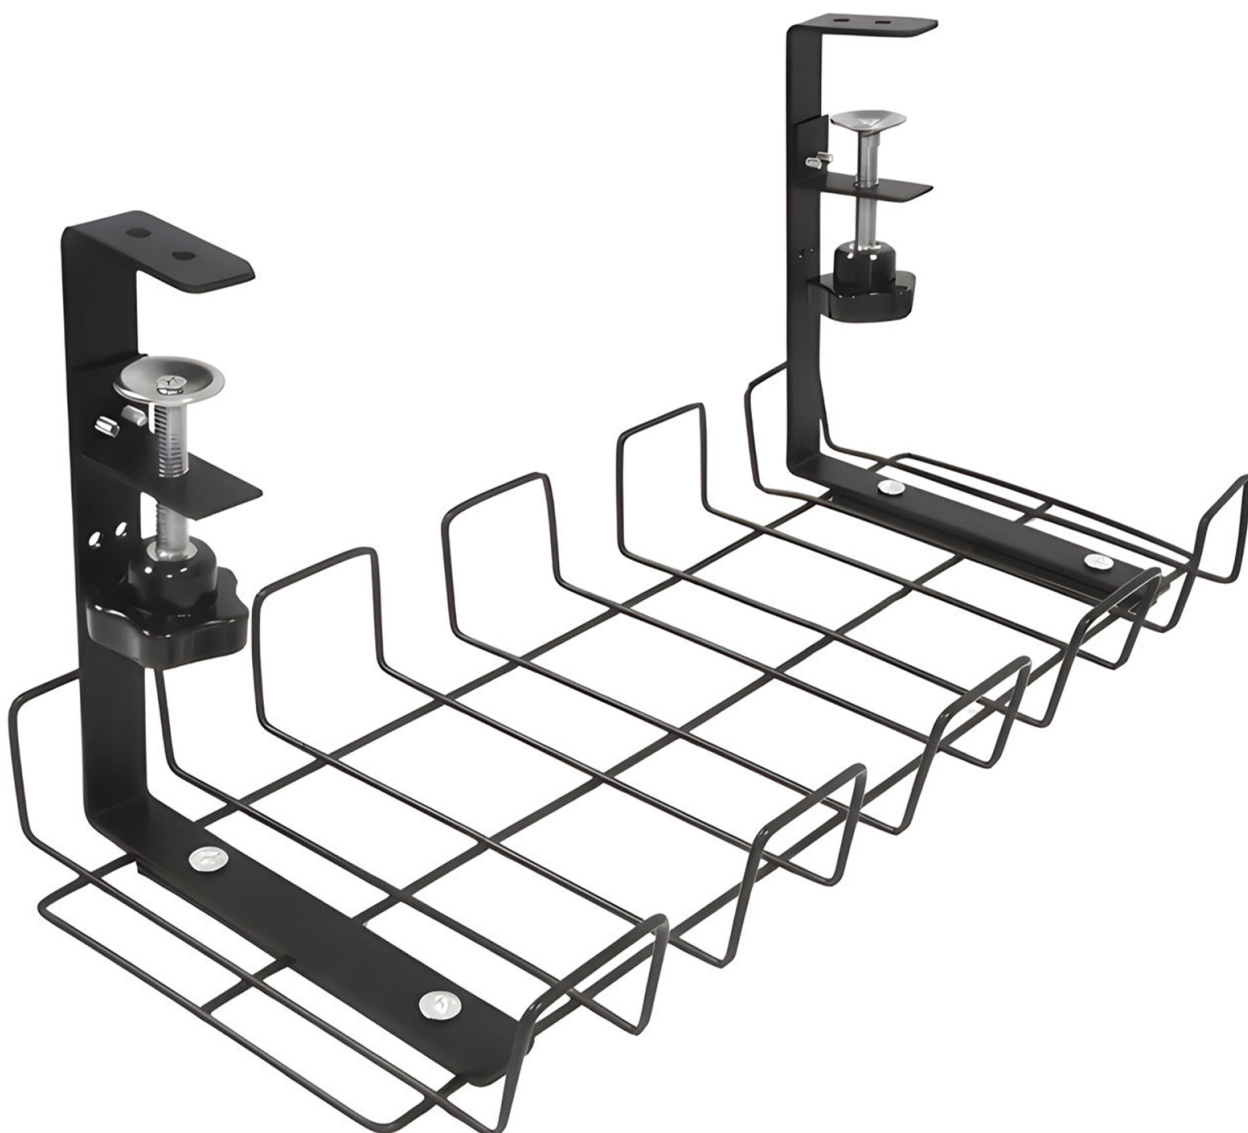

Organizator de cabluri pentru sub birou, montat cu clemă, montat cu șurub, până la 9 kg, oțel, HDWR SolidHand-CM01

SKU: SolidHand-CM01 | EAN: 5907614664886

Culoare: negru

Capacitate de încărcare: până la 9 kg

Dimensiuni: 17 x 40,5 x 16 cm

Metoda de montare: clemă

Organizator de cabluri pentru sub birou, montat cu clemă, montat cu șurub, până la 9 kg, oțel, HDWR SolidHand-CM01

Model	SolidHand-CM01	Culoare	negru
Material	oțel	Sarcină maximă	până la 9 kg
Dimensiuni exterioare	17 x 40,5 x 16 cm	Greutate	0,64 kg