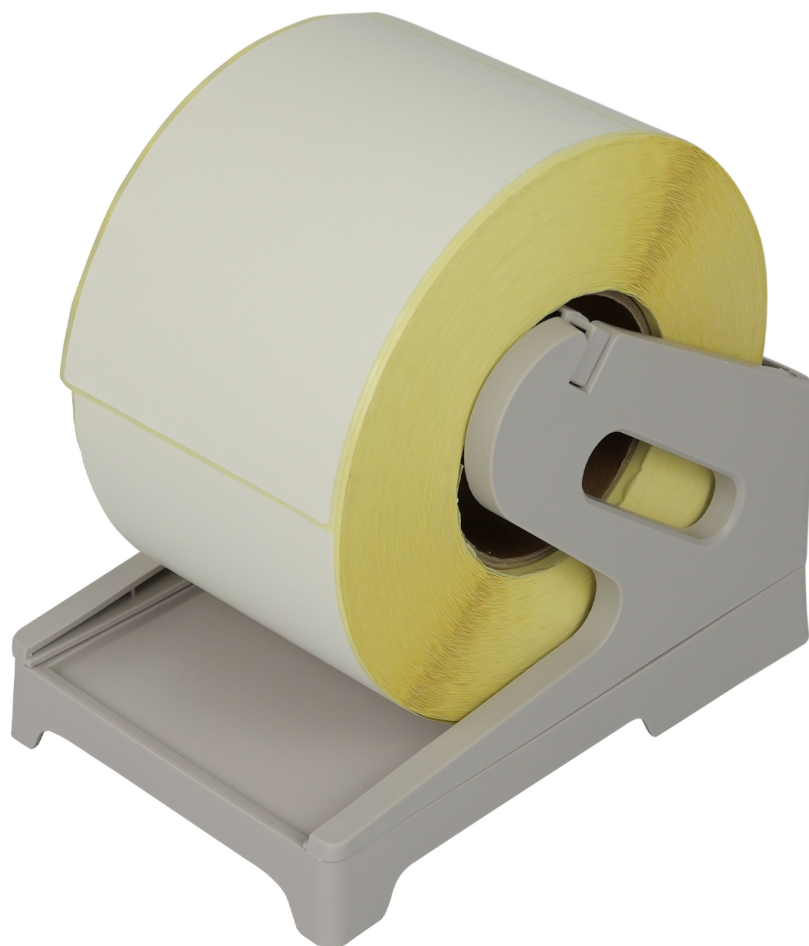

Stojan na termoetikety, samolepiace na rolke a skladacie, sivé, stabilný dávkovač OPrint-LSW

SKU: OPrint-LSW | EAN: 5906935201541

Maximálny vnútorný priemer rolky štítkov: 30 mm
Maximálne rozmery zložených štítkov: 105 x 187 mm
Maximálna šírka štítku: 105 mm
Výrobný materiál: ABS

Stojan na termoetikety, samolepiace na rolke a skladacie, sivé, stabilný dávkovač OPrint-LSW

Model	OPrint-LSW	Materiál	ABS
Maximálny priemer kotúča	30 mm	Maximum label width	105 mm
Max. dimensions folded labels	105 x 187 mm	Rozmery zariadenia	19,8 x 13,2 x 14,9 cm
Rozmery balenia	22 x 14 x 4 cm	Hmotnosť	200 g
Hmotnosť s obalom	240 g		