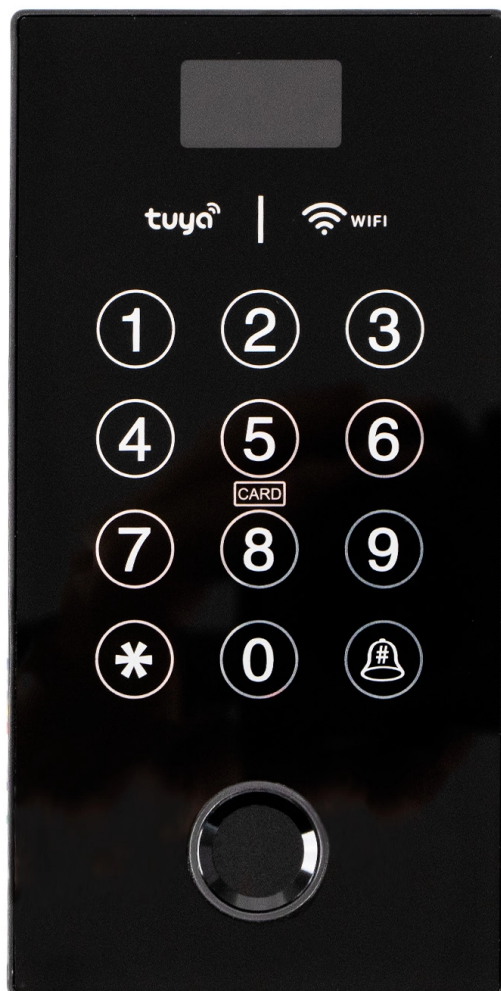

Dverová klávesnica s kontrolou prístupu, obrazovka a overenie odtlačku prsta, PIN, karta RFID 13,56 mHz, WIFI
SecureEntry-AC200S

SKU: SecureEntry-AC200S | EAN: 5906935203026

Typ overenia: odtlačok prsta, karta RFID, heslo

Maximálny počet používateľov: 999

Maximálny počet odtlačkov prstov: 120

Podporovaná frekvencia : 13,56 MHz

Dverová klávesnica s kontrolou prístupu, obrazovka a overenie odtlačku prsta, PIN, karta RFID 13,56 mHz, WIFI SecureEntry-AC200S

Model	SecureEntry-AC200S	Typ zariadenia	Čítačka RFID s kontrolou prístupu
Frekvencia kompatibilných RFID príveskov a kariet	13,56 MHz	Fingerprint sensor	kapacitný senzor (7-pinový, KFP112BA01)
Typ overenia	13,56 MHz karta RFID, heslo, odtlačok prsta	Max. počet zamestnancov v databáze	999
Max. počet administrátorov v databáze	9	Max. počet odtlačkov prstov v databáze	120
Počet kláves	12	Jazyky	Anglický
Komunikácia	WIFI	Kontrola prístupu	Áno
Wiegand vstup/výstup	nie	Spotreba energie	300 mA
Procesor	SK-1093	Pracovné napätie	DC9V~12V (prúd: menej ako 1A)
Čítacia vzdialenosť	1,5 cm	Prevádzková teplota	-10 °C~ +60 °C
Prevádzková vlhkosť	20 ~ 80%	Rozmery zariadenia	13,5 x 7 x 1 cm
Rozmery balenia	15,3 x 9,6 x 4 cm	Hmotnosť	200 g
Hmotnosť s obalom	400 g		