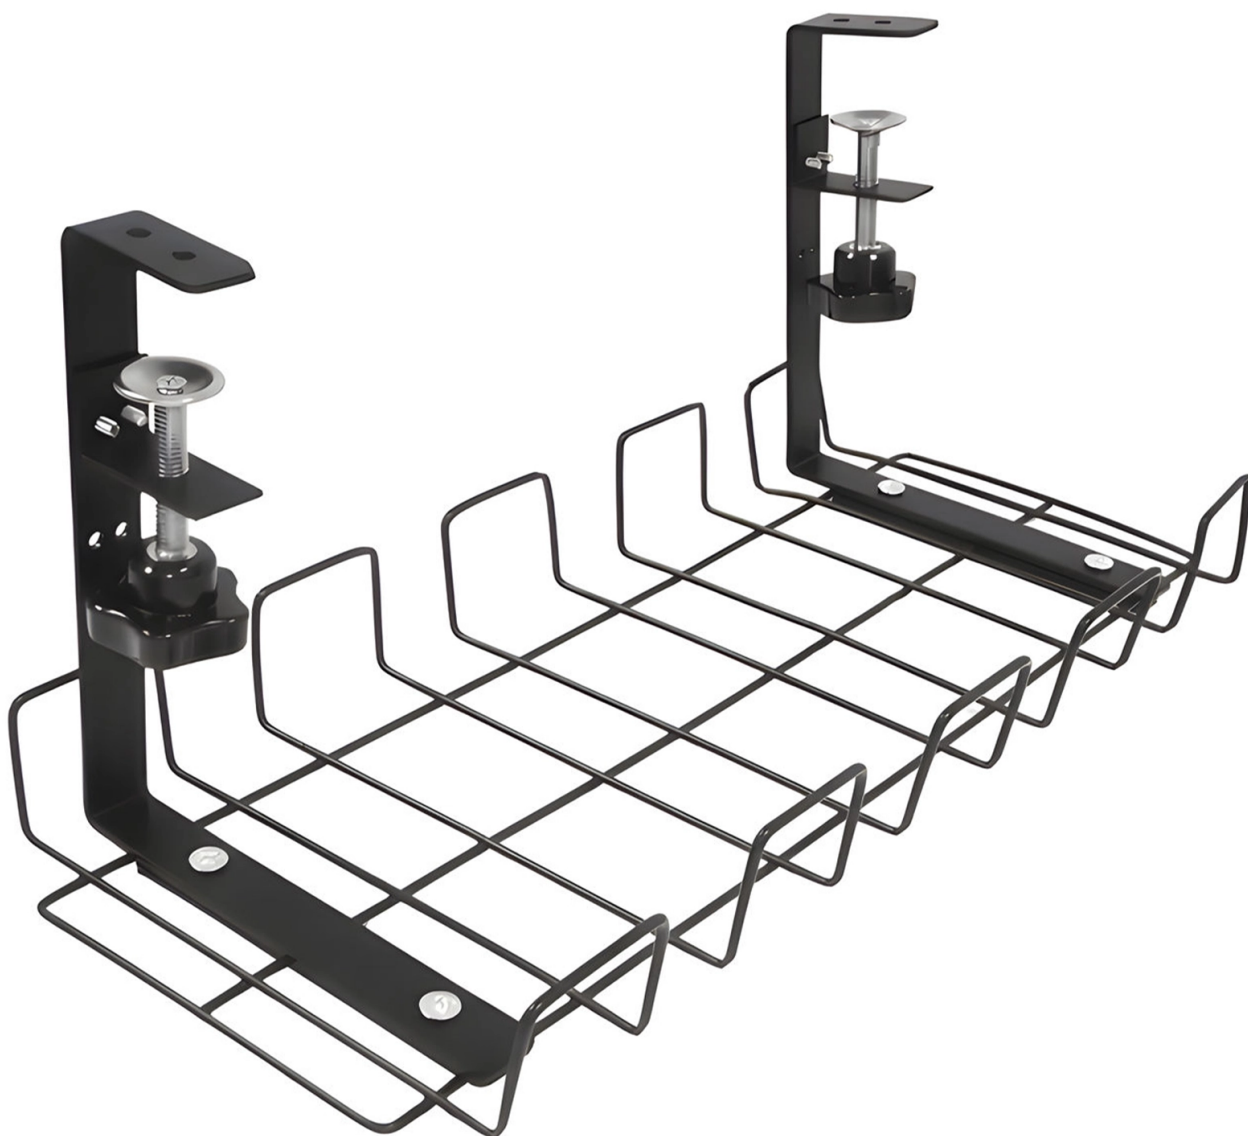

Organizér káblov pod stôl, upínací, skrutkový, do 9 kg, ocel', HDWR SolidHand-CM01

SKU: SolidHand-CM01 | EAN: 5907614664886

Farba: čierna

Nosnosť: do 9 kg

Rozmery: 17 x 40,5 x 16 cm

Spôsob montáže: svorka

Organizér káblov pod stôl, upínací, skrutkový, do 9 kg, oceľ, HDWR SolidHand-CM01

Model	SolidHand-CM01	Farba	čierna
Materiál	oceľ	Maximálna záťaž	do 9 kg
Vonkajšie rozmery	17 x 40,5 x 16 cm	Hmotnosť	0,64 kg