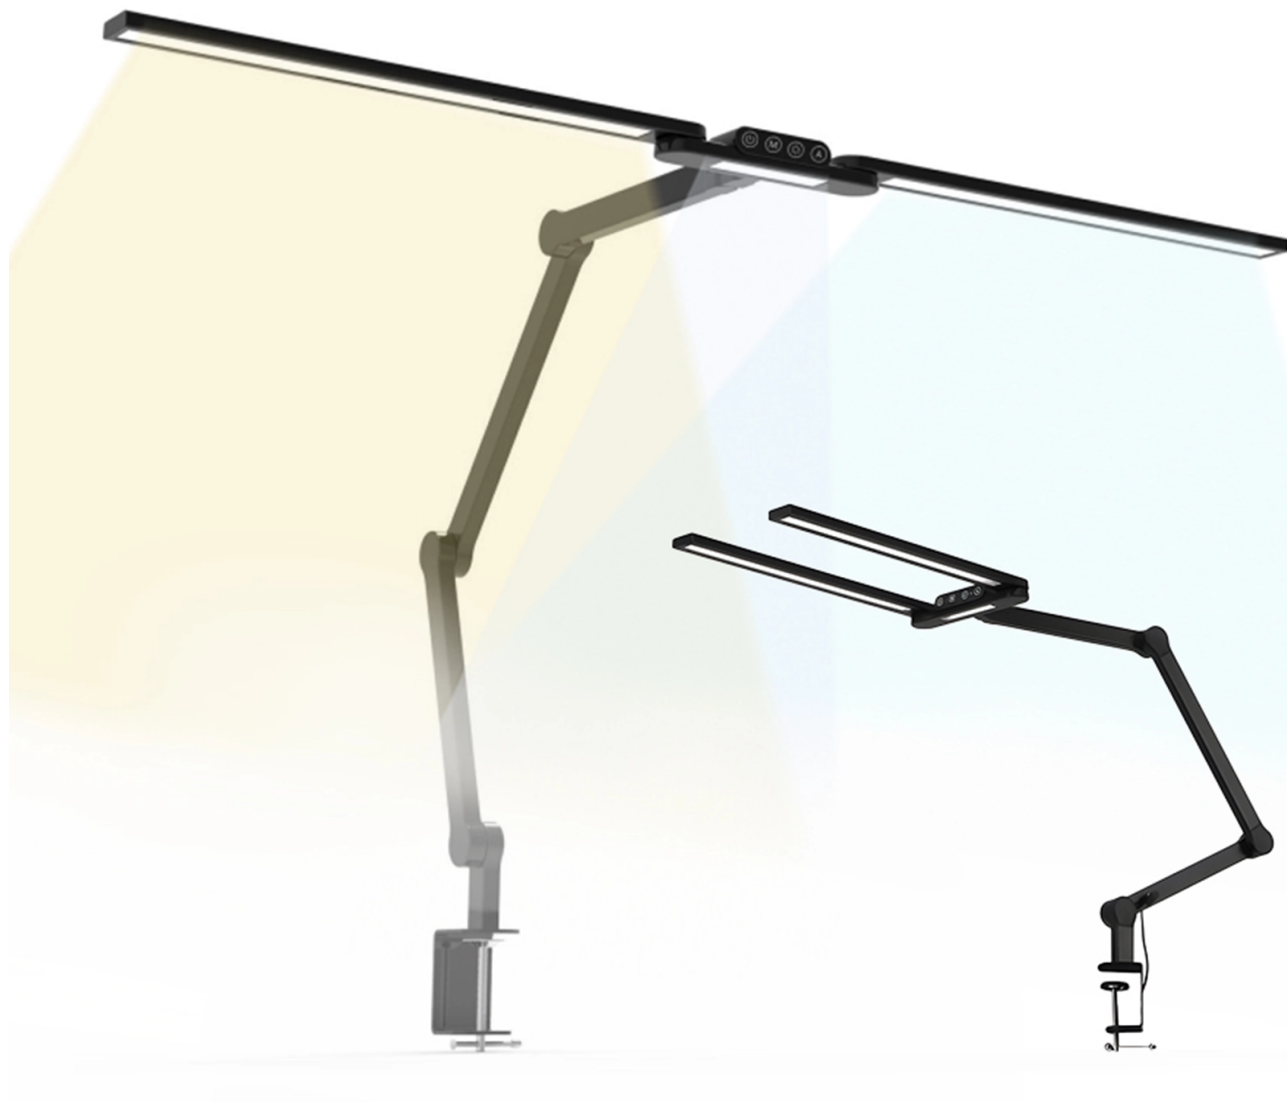

Stolná LED lampa s nastaviteľnou teplotou a jasom, 1550 lm,  
stolná lampa, pripevňuje sa na dosku stola, LumixDesk-04

SKU: LumixDesk-04 | EAN: 5907614668976

**Zdroj svetla (DIN):** LED

**Jas:** 1550 lúmenov

**Životnosť lampy:** až 40 000 hodín

**Funkcie:** nastavenie jasů, nastavenie teploty svetla

## Stolná LED lampa s nastaviteľnou teplotou a jasom, 1550 lm, stolná lampa, pripevňuje sa na dosku stola, LumixDesk-04

Model	LumixDesk-04	Materiál	ABS, PC
Svetelný tok	1550 lúmenov	Teplota chromatičnosti	3000K-6000K±275K
Svetelný zdroj	LED	Napájanie	100 ~ 240 V 50/60 Hz, 0,8 A
Výkon	24W	Dĺžka kábla	200 cm
Trieda ochrany	IP20	Prevádzková teplota	-10°C~+45°C
Rozmery zariadenia	95 x 92 cm	Rozmery balenia	45 x 20 x 9 cm
Hmotnosť zariadenia	1200 g	Hmotnosť s obalom	1350 g