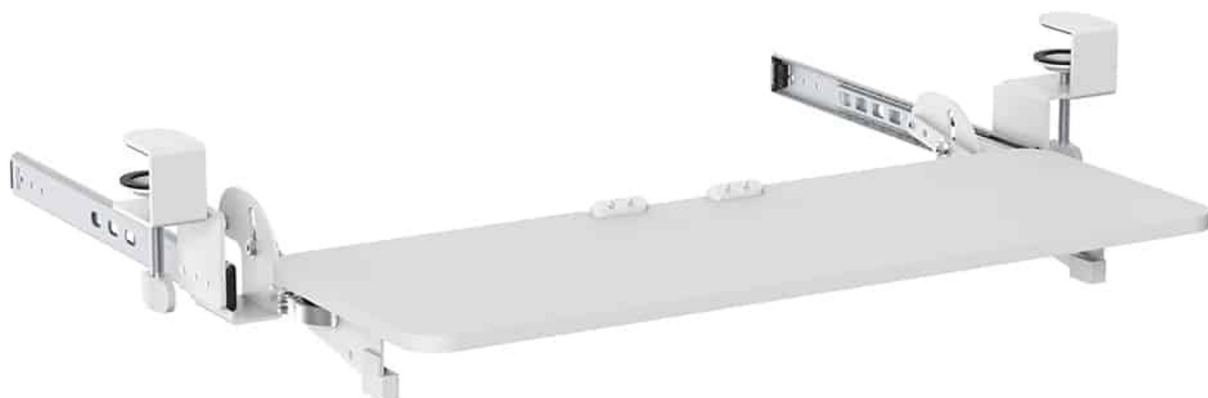

Prídavná zásuvka na stôl, držiak klávesnice HDWR SolidHand-KT09W

SKU: SolidHand-KT09W | EAN: 5907614667740

Farba: biela

Nosnosť: až 5 kg

Rozmery police: 67 x 24 cm

Spôsob montáže: svorková skrutka (bez vŕtania)

Prídavná zásuvka na stôl, držiak klávesnice HDWR SolidHand-KT09W

Model	SolidHand-KT09W	Záruka	1 rok
Farba	biela	Materiál	oceľ, ABS, drevotrieska
Nosnosť	5 kg	Spôsob montáže	upínacia skrutka
Rozmery držiaka	83,6 x 64,4 x 14,2 ~ 16,2 cm	Rozmery hornej časti	67 x 24 cm
Rozmery balenia	70 x 25,5 x 11,5 cm	Hmotnosť	4,5 kg
Hmotnosť s obalom	4,7 kg		