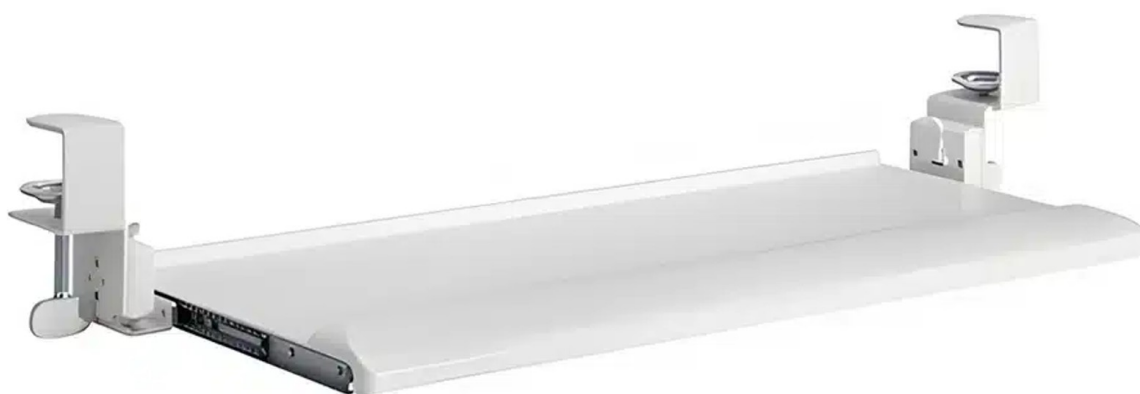

Biela zásuvka na klávesnicu, pod stôl HDWR SolidHand-KT08W

SKU: SolidHand-KT08W | EAN: 5907614667726

Farba: biela

Nosnosť: až 5 kg

Rozmery platformy: 68 x 28,3 cm

Celkové rozmery: 79,7 x 28,3 x 12,9 cm

Biela zásuvka na klávesnicu, pod stôl HDWR SolidHand-KT08W

Model	SolidHand-KT08W	Gwarancja	1 rok
Kolor	biely	Materiál na výrobu	stal, plast
Obciążenie	5 kg	Spôsob montáže	šruba zaciskowa
Výmera úchytiak	79,7 x 28,3 x 12,9 cm	Mierne rozdiely medzi jednotlivými krajinami: Mierne rozdiely medzi jednotlivými krajinami	68 x 28,3 cm
Mierka obálky	78,8 x 30 x 7 cm	Waga	2,2 kg
Waga z opakowaniem	2,8 kg		