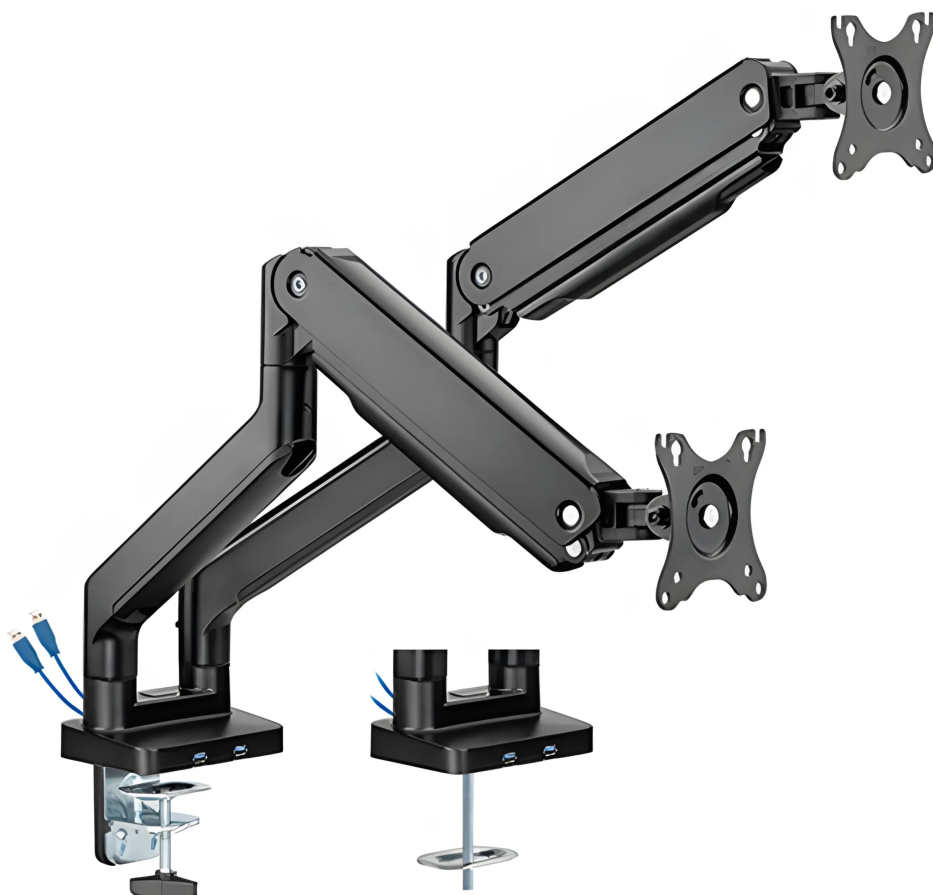

# Dvojitý držiak na monitor zabudovaný v USB 2x VESA SolidHand-CS02U

SKU: SolidHand-CS02U | EAN: 5907614666682

**Počet monitorov:** 2

**Montáž:** na stôl (svorka alebo priechodka)

**Max. hmotnosť monitora:** 9 kg na obrazovku

**Uhlopriečka monitora:** 17" až 32"

## Dvojitý držiak na monitor zabudovaný v USB 2x VESA SolidHand-CS02U

Model	SolidHand-CS02U	Farba	čierna
Materiál	hliník, plastové, oceľ	Povrchová úprava	Práškové lakovanie
Min. uhlopriečka monitora	17"	Max. uhlopriečka monitora	32"
Štandard VESA	100x100, 75x75	Hmotnosť jedného monitora	2 ~ 9 kg
Nastavenie výšky	podopreté mechanickou pružinou	Rozsah otáčania ramena	+90° ~ -90°
Rozsah otáčania monitora	+180° ~ -180°	Inštalácia	Priechodka, Svorka