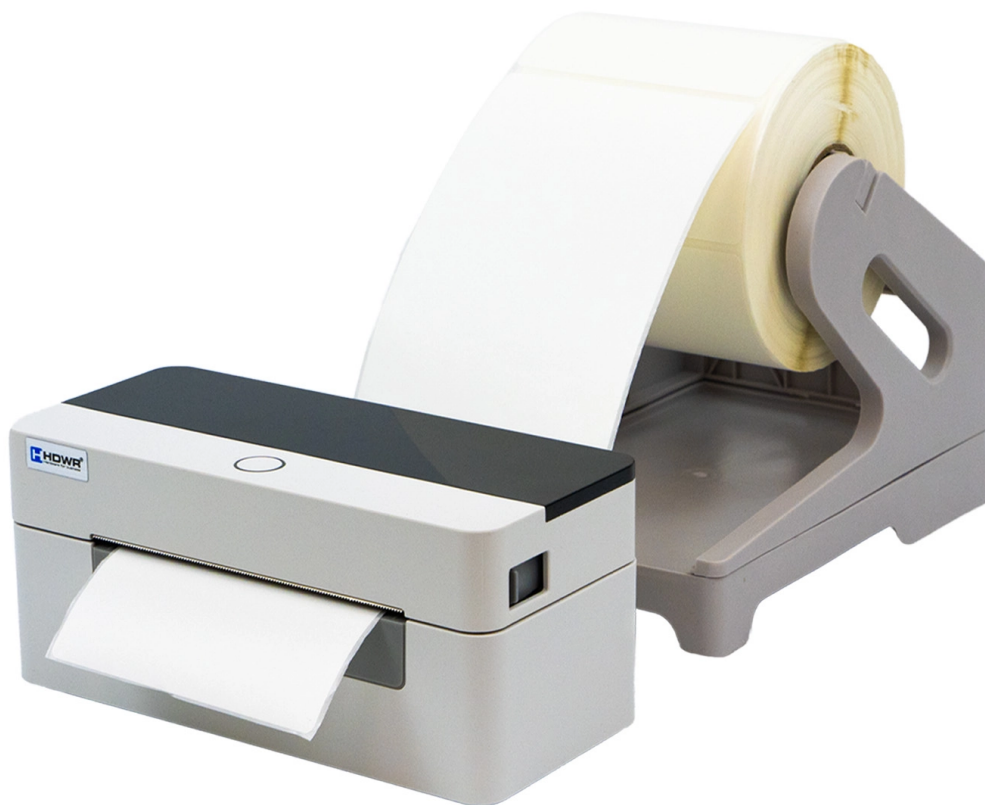

STARTER KIT OPrint-XC200W etikettskrivare, OPrint-LSW etikettmatare och termiska etiketter

SKU: XC200W+LSW+ETK-100x150-500 | EAN: 5906935203309

1 x Termisk etikettskrivare OPrint-XC200W

1 x etikettstativ OPrint-LSW

Självhäftande termiska etiketter på rulle om 500 st ETK-100x150-500