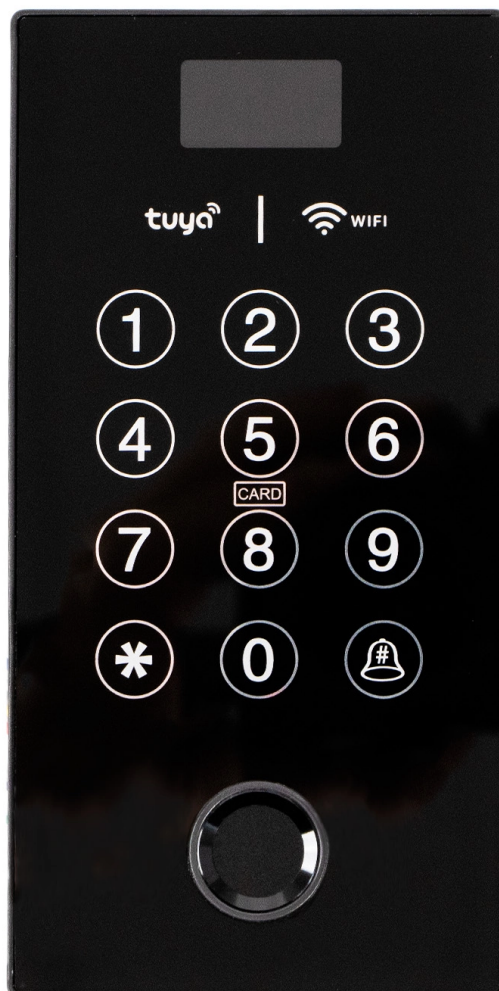

Dörrknappsats med passerkontroll, skärm- och
fingeravtrycksverifiering, PIN, RFID-kort 13,56 mHz, WIFI
SecureEntry-AC200S

SKU: SecureEntry-AC200S | EAN: 5906935203026

Typ av verifiering: fingeravtryck, RFID-kort, lösenord

Max antal användare: 999

Max antal fingeravtryck: 120

Frekvens som stöds : 13,56 MHz

Dörrknappsats med passerkontroll, skärm- och fingeravtrycksverifiering, PIN, RFID-kort 13,56 mHz, WIFI SecureEntry-AC200S

Model	SecureEntry-AC200S	Typ av enhet	RFID-läsare med åtkomstkontroll
Frekvens för kompatibla RFID-nyckelbrickor och kort	13,56 MHz	Fingerprint sensor	kapacitiv sensor (7-polig, KFP112BA01)
Typ av verifiering	13,56 MHz RFID-kort, fingeravtryck, Lösenord	Max. antal anställda i databasen	999
Max. antal administratörer i databasen	9	Max. antal fingeravtryck i databasen	120
Antal tangenter	12	Språk	Engelsk
Kommunikation	WIFI	Åtkomstkontroll	Ja
Wiegand ingång/utgång	nej	Strömförbrukning	300mA
Processor	EN-1093	Arbetsspänning	DC9V~12V (strömstyrka: mindre än 1A)
Läsavstånd	1,5 cm	Driftstemperatur	-10°C~ +60°C
Driftsfuktighet	20 ~ 80%	Enhetens mått	13,5 x 7 x 1 cm
Förpackningsmått	15,3 x 9,6 x 4 cm	Vikt	200 g
Vikt med förpackning	400 g		