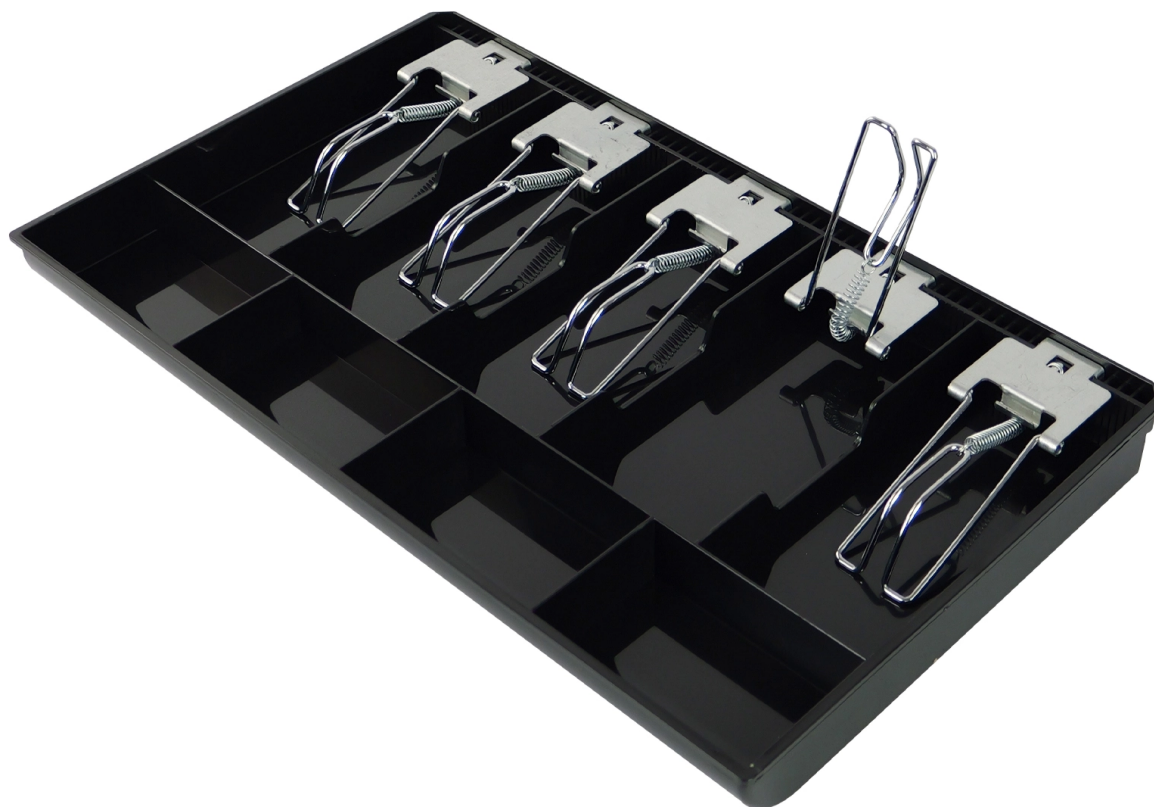

Kassabricka med 5 sedelfack och 4 myntfack, klämmor i rostfritt stål InsertTill-405

SKU: InsertTill-405 | EAN: 5906935201718

Typ: kassabricka / kassaorganisatör

Sedelfack: 5 (bredd 7,7-7,8 cm x längd 16,2 cm)

Myntfack: 4

Sedelifästning: fjäderklämmor i rostfritt stål

Kassabricka med 5 sedelfack och 4 myntfack, klämmor i rostfritt stål InsertTill-405

Model	InsertTill-405	Warranty	1 år
Färg	svart	Fabrication material	ABS-plast, rostfritt stål
Number of bill compartments	5	Dimensions of bill compartments	bredd 7,8 cm, 7,7 cm, 7,7 cm, 7,7 cm, 7,7 cm × längd 16,2 cm
Number of coin compartments	4	Securing money	fjäderhakar i rostfritt stål
Dimensions	40,5 (B) × 24,2 (L) × 3,7 (H) cm	Vikt	0,66 kg