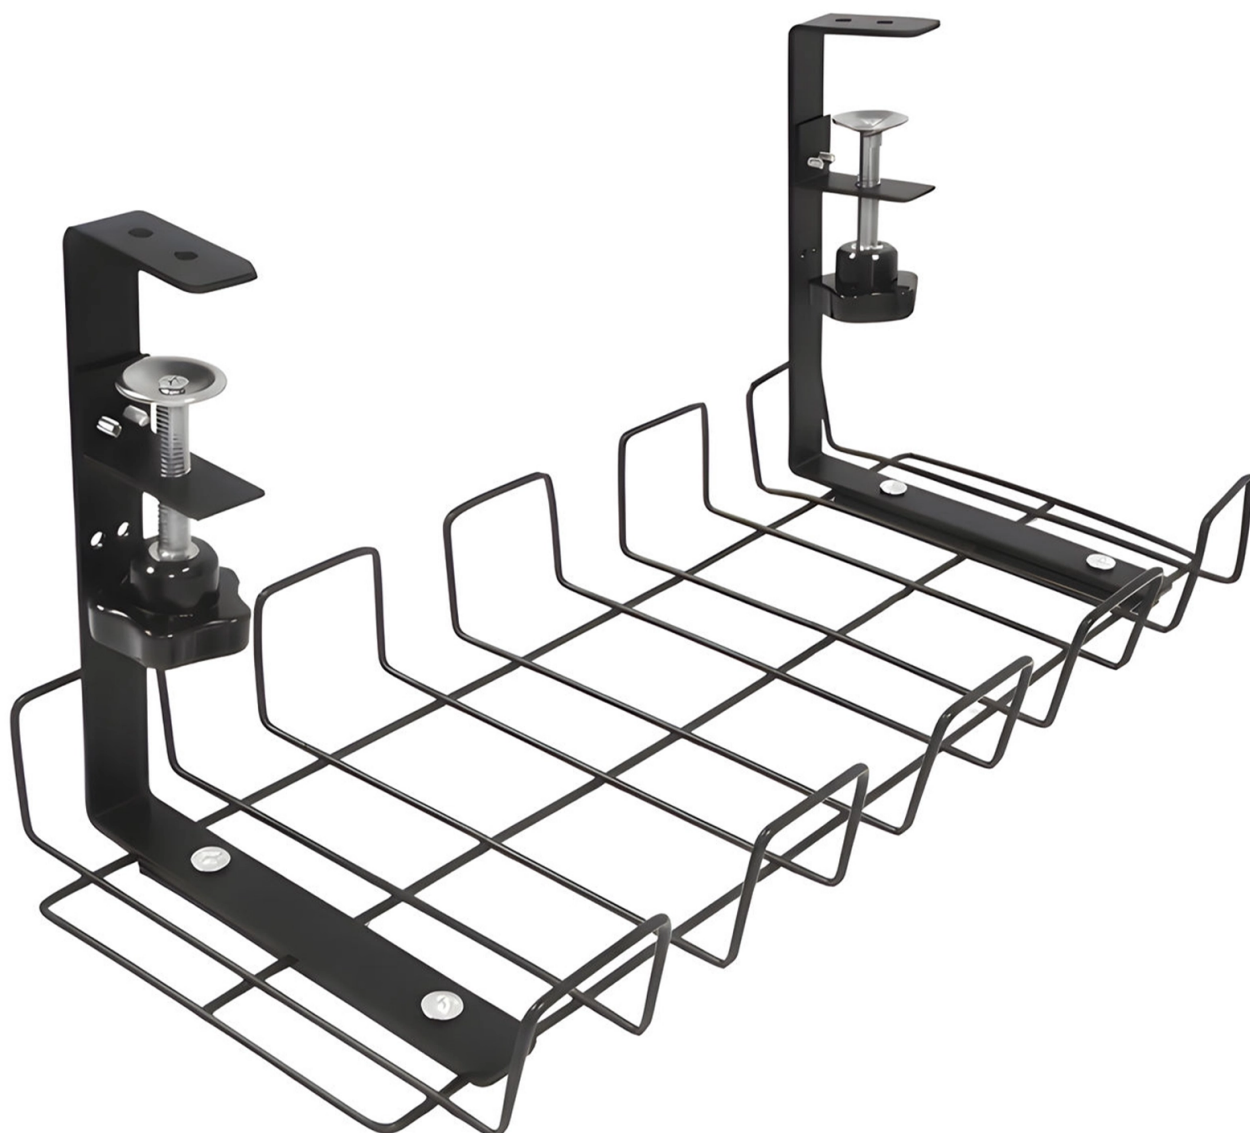

# Kabelhållare för under skrivbordet, klämfäste, skruvfäste, upp till 9 kg, stål, HDWR SolidHand-CM01

SKU: SolidHand-CM01 | EAN: 5907614664886

**Färg:** svart

**Lastkapacitet:** upp till 9 kg

**Mått:** 17 x 40,5 x 16 cm

**Monteringsmetod:** klämma

## Kabelhållare för under skrivbordet, klämfäste, skruvfäste, upp till 9 kg, stål, HDWR SolidHand-CM01

Model	SolidHand-CM01	Färg	svart
Material	stål	Maximal belastning	upp till 9 kg
Yttermått	17 x 40,5 x 16 cm	Vikt	0,64 kg