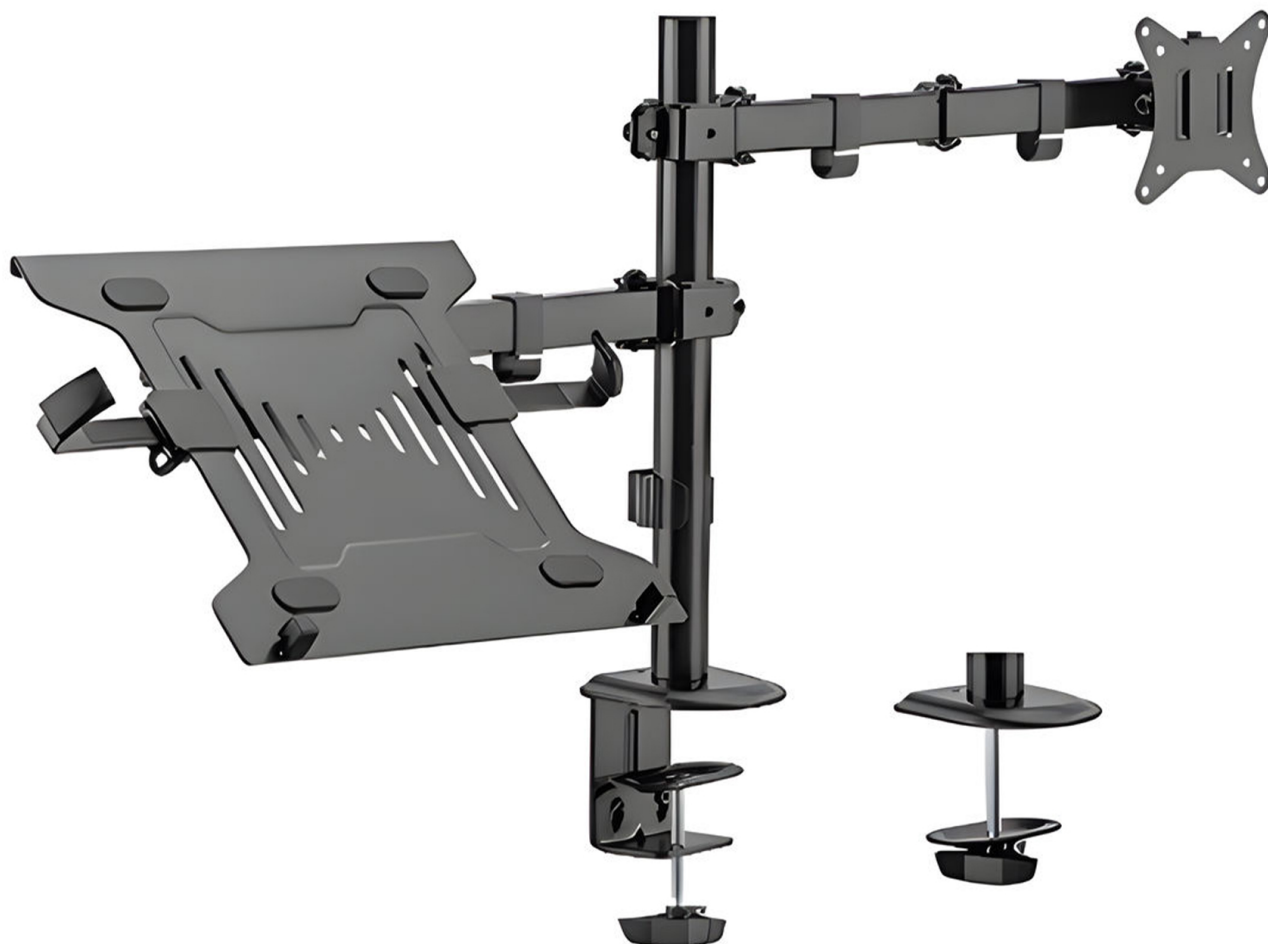

Fäste för bildskärm och bärbar dator 17"-32" och 10"-15,6",  
VESA-standard 75x75, 100x100, upp till 9 kg SolidHand-  
AL01M01

SKU: SolidHand-AL01M01 | EAN: 5907614666729

**Antal monitorer att montera: 1**  
**Antal bärbara datorer att montera: 1**  
**Omfattning av armrotation: +90° ~ -90°**  
**Monitorns vikt: 9 kg**

## Fäste för bildskärm och bärbar dator 17"-32" och 10"-15,6", VESA-standard 75x75, 100x100, upp till 9 kg SolidHand- AL01M01

Model	SolidHand-AL01M01	Material	plast, stål
Ytfinish	Pulverlackering	Antal skärmar	1
Min. skärmdiagonal	17"	VESA-standard	100x100, 75x75
Skärmvikt	9 kg	Laptopvikt	4 kg
Armens rotationsområde	+90° ~ -90°	Skärmens rotationsområde	+180° ~ -180°
Skärmens lutningsområde	+45° ~ -45°	Max. armräckvidd	376 mm
Höjdjustering	407 mm	Fästets mått	959 x 319 x 561 mm
Förpackningsmått	440 x 290 x 120 mm	Fästets vikt	4,86 kg
Fästets vikt med förpackning	5,6 kg		