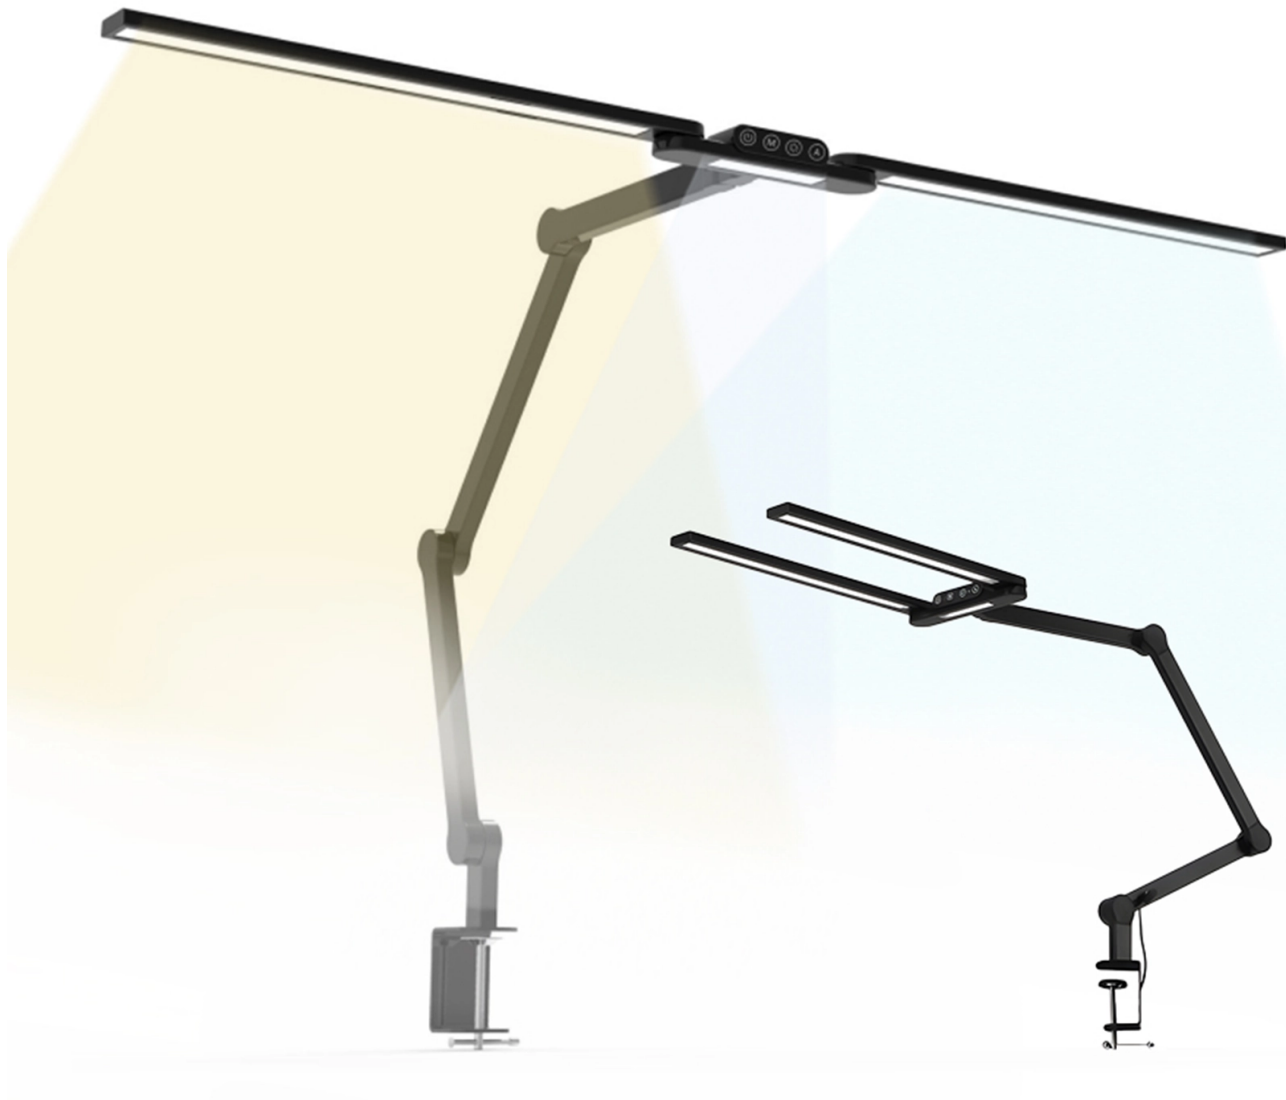

LED skrivbordslampa med justerbar temperatur och ljusstyrka, 1550 lm, skrivbordslampa, skruvas fast på bordsskivan, LumixDesk-04

SKU: LumixDesk-04 | EAN: 5907614668976

Ljuskälla (DIN): LED

Ljusstyrka: 1550 lumen

Lampans livslängd: upp till 40.000 timmar

Funktioner: justering av ljusstyrka, justering av ljusstemperatur

LED skrivbordslampa med justerbar temperatur och ljusstyrka, 1550 lm, skrivbordslampa, skruvas fast på bordsskivan, LumixDesk-04

Model	LumixDesk-04	Material	ABS, PC
Ljusflöde	1550 lumen	Färgtemperatur	3000K-6000K±275K
Ljuskälla	LED	Strömförsörjning	100~240V 50/60Hz, 0,8A
Effekt	24W	Kabellängd	200 cm
Skyddsklass	IP20	Driftstemperatur	-10°C~+45°C
Enhetens mått	95 x 92 cm	Förpackningsmått	45 x 20 x 9 cm
Enhetens vikt	1200 g	Vikt med förpackning	1350 g