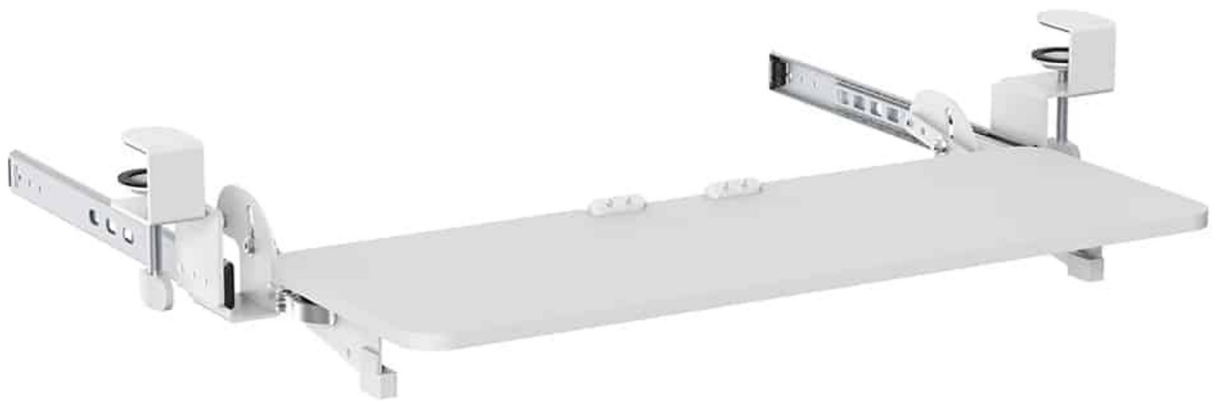

Extra skrivbordslåda, tangentbordshållare HDWR SolidHand-KT09W

SKU: SolidHand-KT09W | EAN: 5907614667740

Färg: vit

Belastningskapacitet: upp till 5 kg

Hyllmått: 67 x 24 cm

Monteringsmetod: klämskruv (ingen borrarning krävs)

Extra skrivbordslåda, tangentbordshållare HDWR SolidHand-KT09W

Model	SolidHand-KT09W	Garanti	1 år
Färg	vit	Material	stål, ABS, spånskiva
Lastkapacitet	5 kg	Monteringsmetod	klämskruv
Mått på hållaren	83,6 x 64,4 x 14,2 ~ 16,2 cm	Mått på toppen	67 x 24 cm
Paketets mått	70 x 25,5 x 11,5 cm	Vikt	4,5 kg
Vikt med förpackning	4,7 kg		