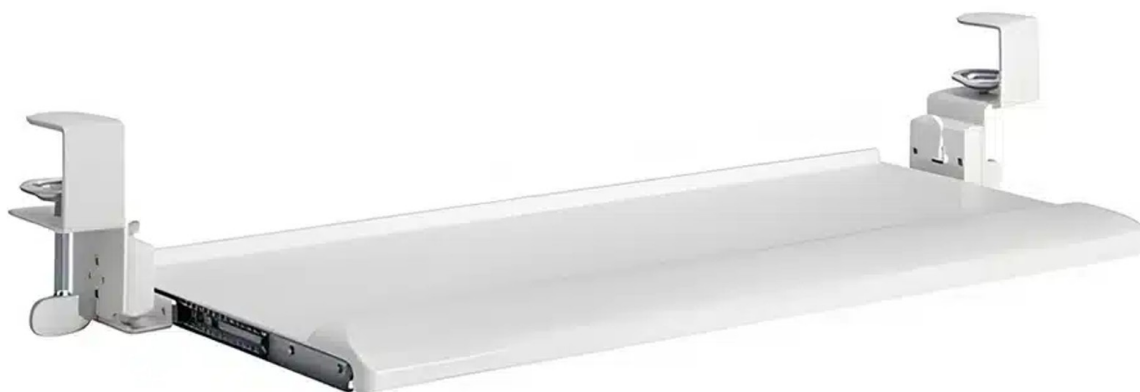

Vit tangentbordslåda, under skrivbord HDWR SolidHand-KT08W

SKU: SolidHand-KT08W | EAN: 5907614667726

Färg: vit

Lastkapacitet: upp till 5 kg

Plattformsmått: 68 x 28,3 cm

Totala mått: 79,7 x 28,3 x 12,9 cm

Vit tangentbordslåda, under skrivbord HDWR SolidHand-KT08W

Model	SolidHand-KT08W	Gwarancja	1 rok
Kolor	biały	Materiał wykonania	stal, plast
Obciążenie	5 kg	Sposób montażu	śruba zaciskowa
Wymiary uchwytu	79,7 x 28,3 x 12,9 cm	Wymiary blatu	68 x 28,3 cm
Wymiary opakowania	78,8 x 30 x 7 cm	Waga	2,2 kg
Waga z opakowaniem	2,8 kg		