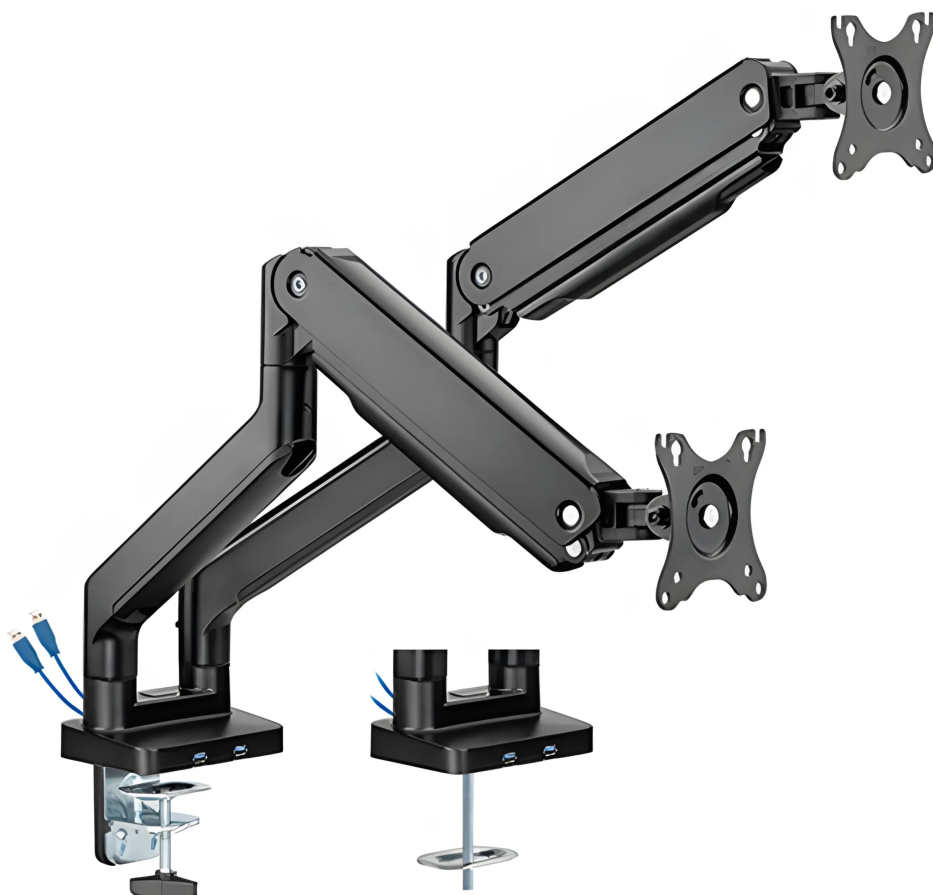

Fäste för dubbla bildskärmar inbyggd USB 2x VESA SolidHand-CS02U

SKU: SolidHand-CS02U | EAN: 5907614666682

Antal monitorer: 2

Montering: skrivbord (klämma eller genomföring)

Max. monitorvikt: 9 kg per skärm

Monitordiagonal: 17" till 32"

Fäste för dubbla bildskärmar inbyggd USB 2x VESA SolidHand-CS02U

Model	SolidHand-CS02U	Färg	svart
Material	aluminium, plast, stål	Ytfinish	Pulverlackering
Min. skärmdiagonal	17"	Max. skärmdiagonal	32"
VESA-standard	100x100, 75x75	Vikt för en skärm	2 ~ 9 kg
Höjdjustering	stöds av mekanisk fjäder	Armens rotationsområde	+90° ~ -90°
Skärmens rotationsområde	+180° ~ -180°	Installation	Klämma, Ögla